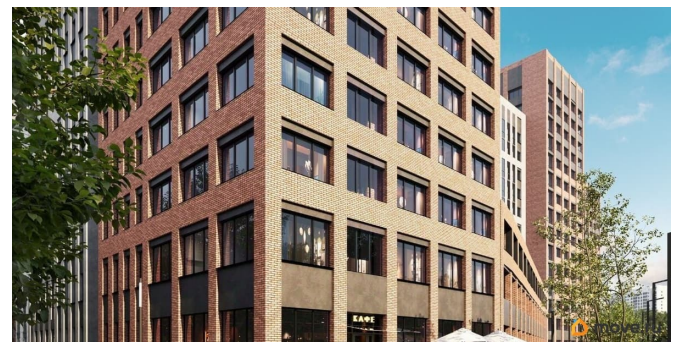

🕒 Создано: 14.10.2025 в 20:19

🔄 Обновлено: 01.04.2026 в 18:24

4 251 198 ₺

Округ

[Воронеж, Левобережный район](#)

Квартира

Высота потолков

2.76 м

Общая площадь

26.67 м²

Этаж

12/16

Детали объекта

Тип сделки

Продам

Раздел

[Квартиры](#)

Квартира в новостройке

да

Год сдачи

2 квартал 2029 г.

Описание

Продаётся студия в строящемся доме (Ленинградская улица, 29Б (БС 1-4, 1 этап)), срок сдачи: II-кв. 2029, общей площадью 26.67 кв.м., на 12 этаже. Новый жилой комплекс от группы компаний «Развитие» расположен по адресу: г. Воронеж, по ул. Ленинградская.

<https://voronezh.move.ru/objects/928571714>

4

Никитин и Партнёры, Никитин и Партнёры

79120962108

для заметок