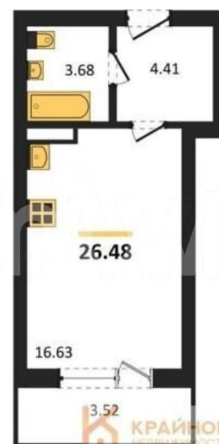

Создано: 21.03.2026 в 23:53

Обновлено: 03.04.2026 в 23:55

**Воронежская область, Воронеж, ул.
Чапаева, стр. 1**

4 520 136 ₺

Воронежская область, Воронеж, ул. Чапаева, стр. 1

Улица

[Чапаева переулок](#)

Квартира

Общая площадь

26.5 м²

Этаж

7/18

Детали объекта

Тип сделки

Продам

Раздел

[Квартиры](#)

Ремонт

без отделки

Квартира в новостройке

да

Описание

«РОМАНОВСКИЙ» — ЖИЛОЙ КОМПЛЕКС
НОВОГО ПОКОЛЕНИЯ! СДАЧА ДОМА В НАЧАЛЕ
2027 ГОДА! СКИДКА ЗА НАЛИЧНЫЙ РАСЧЕТ
ДО 9%, ПРИ ИПОТЕКЕ ДО 5%! Студия: 26,48
кв.м., 7 этаж в комплексе Романовский, 1
очередь, корп.1, сдача: 4кв. , этажей: 18,

<https://voronezh.move.ru/objects/9292273159>

**Навигатор по новостройкам, Риелтор
89251234567**

для заметок