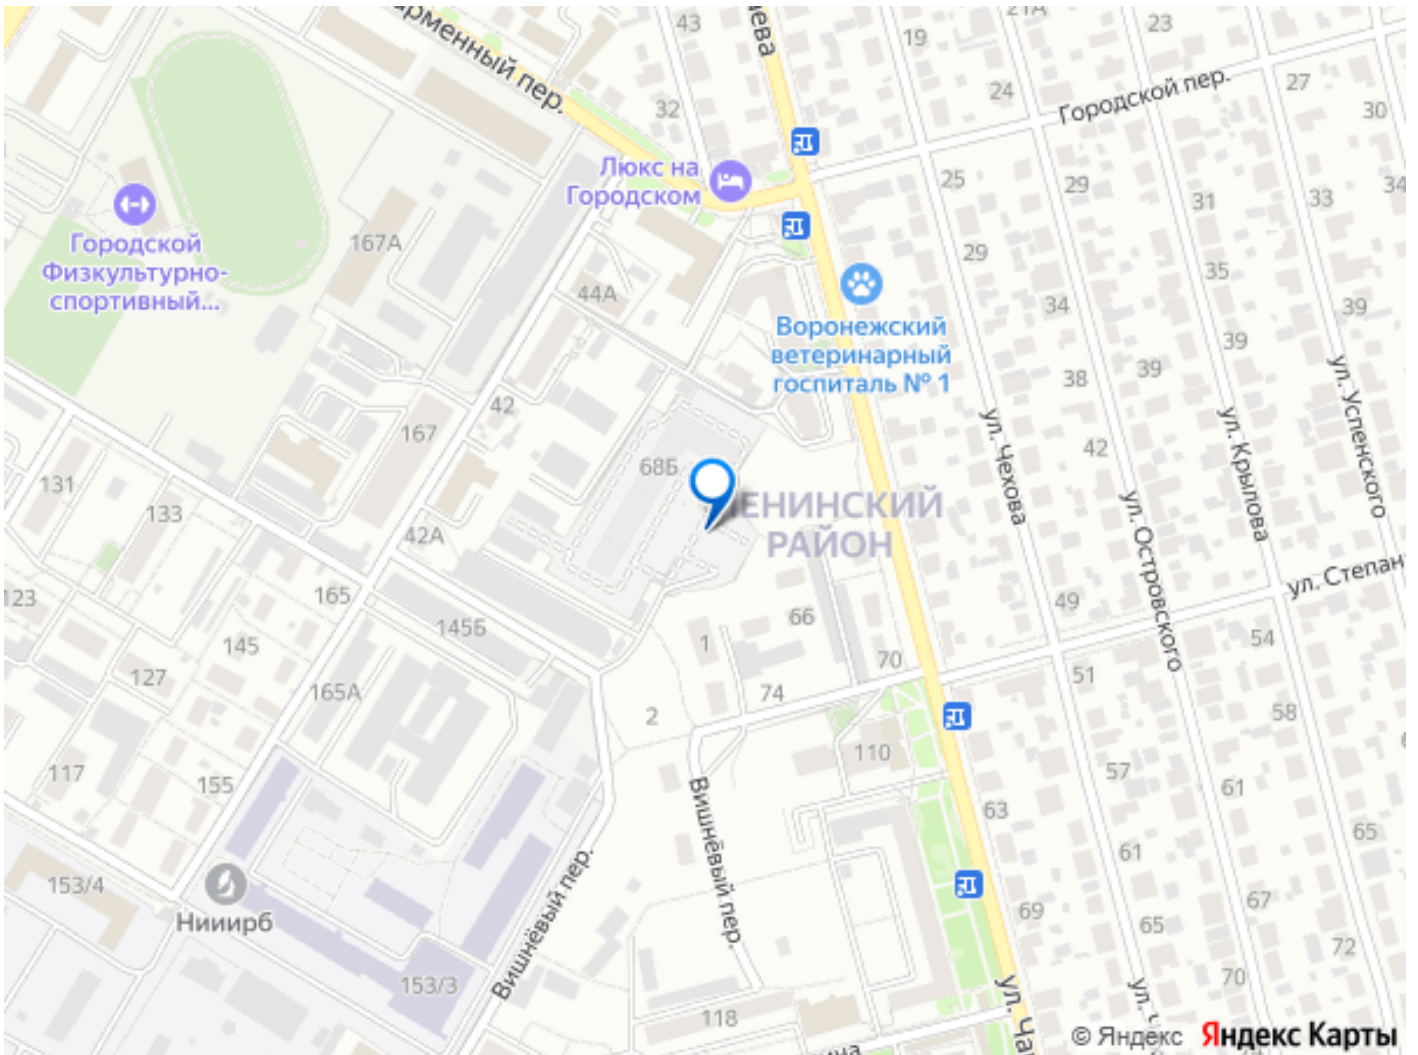

Move.ru - вся недвижимость России