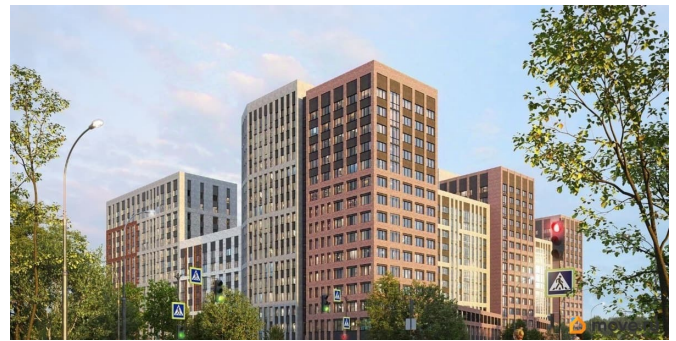

🕒 Создано: 14.10.2025 в 19:31

🔄 Обновлено: 11.04.2026 в 20:21

4 241 105 ₺

Округ

[Воронеж, Левобережный район](#)

Квартира

Высота потолков

2.76 м

Общая площадь

26.59 м²

Этаж

10/16

Детали объекта

Тип сделки

Продам

Раздел

[Квартиры](#)

Квартира в новостройке

да

Год сдачи

2 квартал 2029 г.

Описание

Продаётся студия в строящемся доме (Ленинградская улица, 29Б (БС 1-4, 1 этап)), срок сдачи: II-кв. 2029, общей площадью 26.59 кв.м., на 10 этаже. Новый жилой комплекс от группы компаний «Развитие» расположен по адресу: г. Воронеж, по ул. Ленинградская.

<https://voronezh.move.ru/objects/9285718306>

Никитин и Партнёры, Никитин и Партнёры

79120962108

для заметок