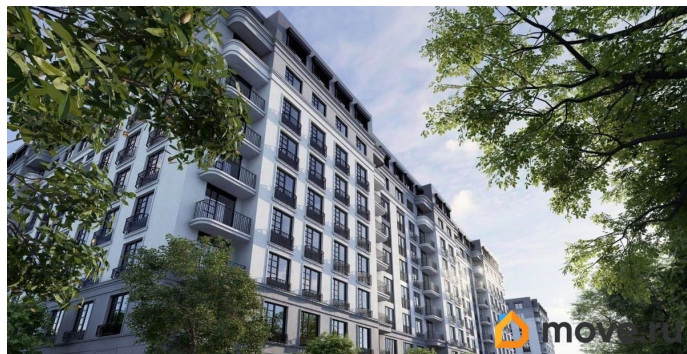

1C $\frac{9,64}{24,54}$
26,52