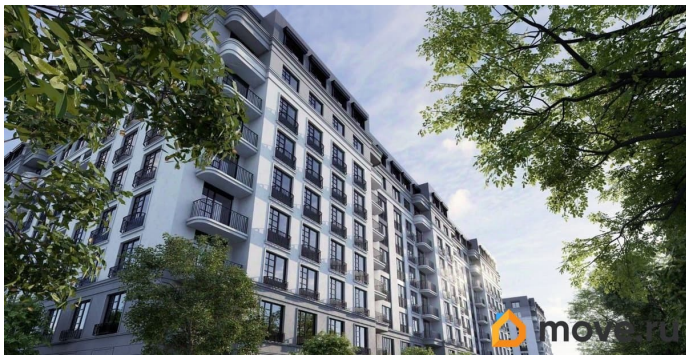

1C $\frac{9,64}{24,54}$
26,52