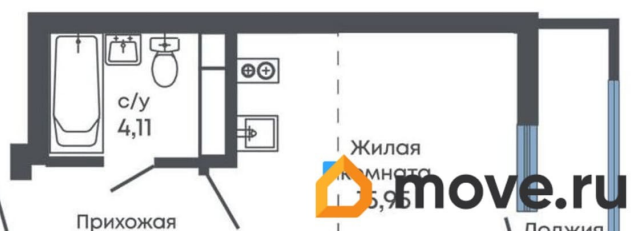

1C $\frac{9,64}{24,54}$
26,52