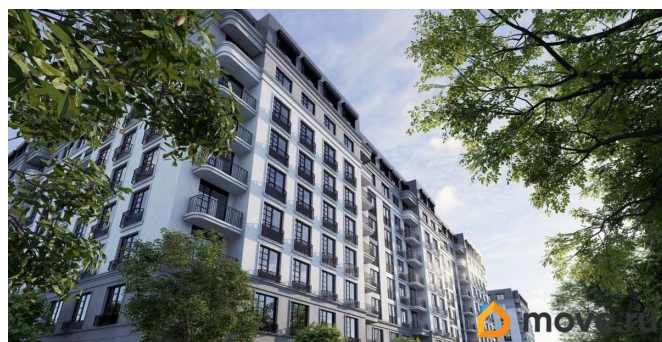

Создано: 04.07.2025 в 13:48

Обновлено: 13.04.2026 в 10:20

3 898 440 ₺

Округ

[Воронеж, Центральный район](#)

Квартира

Высота потолков

2.72 м

Общая площадь

26.52 м²

Этаж

3/9

Детали объекта

Тип сделки

Продам

Раздел

[Квартиры](#)

Квартира в новостройке

да

Год сдачи

1 квартал 2027 г.

Описание

Продаётся студия в строящемся доме (Дом 1, дом 2), срок сдачи: I-кв. 2027, общей площадью 26.52 кв.м., на 3 этаже. Новый жилой комплекс от группы компаний «Проект Инвест» расположен по адресу: г. Воронеж, по ул. Шишкова.

<https://voronezh.move.ru/objects/928242827>

4

**Союз застройщиков, Союз
застройщиков**

79120962009

для заметок