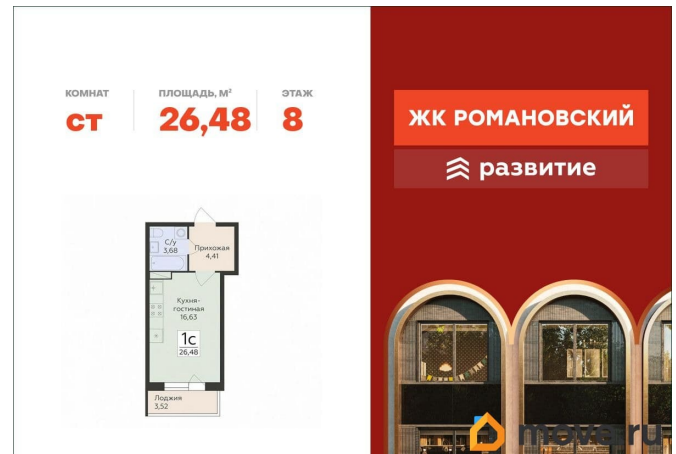

Создано: 22.07.2025 в 13:03

Обновлено: 21.01.2026 в 01:44

**Воронежская область, Воронеж, улица
Чапаева, 68Б**

4 348 016 ₺

Воронежская область, Воронеж, улица Чапаева, 68Б

Округ

[Воронеж, Ленинский район](#)

Улица

[Чапаева переулок](#)

Квартира

Высота потолков

2.82 м

Общая площадь

26.48 м²

Этаж

8/14

Детали объекта

Тип сделки

Продам

Раздел

[Квартиры](#)

Тип балкона

ЛОДЖИЯ

Тип санузла

совмещенный

Вид из окна

во двор

Квартира в новостройке

<https://voronezh.move.ru/objects/928329969>

1

Развитие, Развитие

79120963414

для заметок