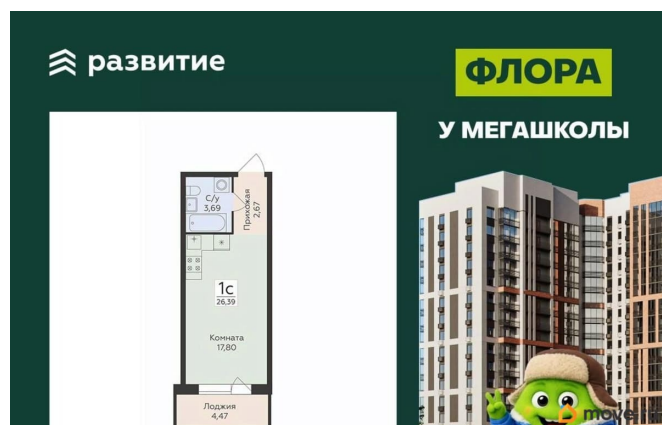

79830629466

для заметок

Описание

Продается студия 26,39 кв.м. на 2 этаже.
Скидки до 11%, семейная ипотека, рассрочка 0% до 12 месяцев. Жилой комплекс «Флора» - проект комфорт-класса, расположенный в одном из самых привлекательных и зелёных районов Воронежа на улице Ломоносова. Государственный природный заказник, множество образовательных учреждений с качественным уровнем обучения, большой коммерческий фронт для развития малого и среднего бизнеса, центры здоровья и спорта всё это располагается в шаге от жилого комплекса. А свободный доступ к главным городским автомагистралям и транспортным развязкам позволит быть мобильными и смело прокладывать маршруты в любую точку города на автомобиле или общественном транспорте, на велосипеде или пешком. Двор Флора — это безопасное multifunctional пространство для жителей разных возрастов и интересов. Игровые комплексы, установленные на безопасном тартановом покрытии, дарят детям пространство, где они могут быть шумными, активными, неугомонными и желающим изучать мир во всех его проявлениях. Для тех, кто предпочитает активный образ жизни, в жилом комплексе Флора предусмотрено пространство на свежем воздухе. Продуманные планировочные решения квартир в жилом комплексе Флора полностью отвечают потребностям жизни современных городских жителей: - комфортные студии отличный выбор для амбициозных студентов - просторные однокомнатные квартиры с гардеробными комнатами для молодых семей - двухкомнатные квартиры с гардеробными и двумя санузлами для семей с детьми Ввод в