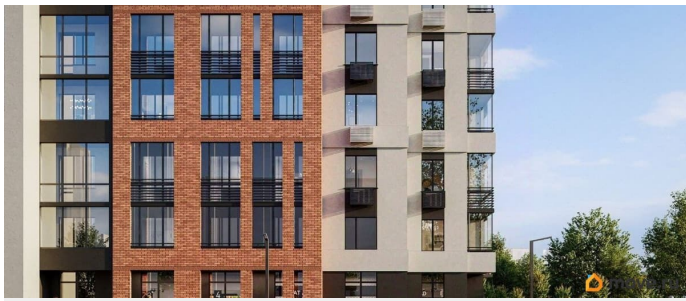

Архитектура. Жилой комплекс «FLORA» - стильный и динамичный снаружи, удобный и уютный внутри. Сдержанный и современный образ «FLORA» идеально вписывается в окружающий городской контекст и задает настроение. Надежный монолитный каркас, качественные отделочные материалы, контрастные оттенки фасада и панорамные лоджии создают ощущение теплого и гостеприимного дома. Пространство для отдыха, игр и спорта. Двор «FLORA» - это безопасное multifункциональное пространство для жителей разных возрастов и интересов. Игровые комплексы, установленные на безопасном покрытии, дарят детям место, где они могут быть шумными, активными, неутомимыми и желающим изучать мир во всех его проявлениях. Для тех, кто предпочитает активный образ жизни, в жилом комплексе «FLORA» предусмотрена зона воркаут на свежем воздухе. Силовые упр