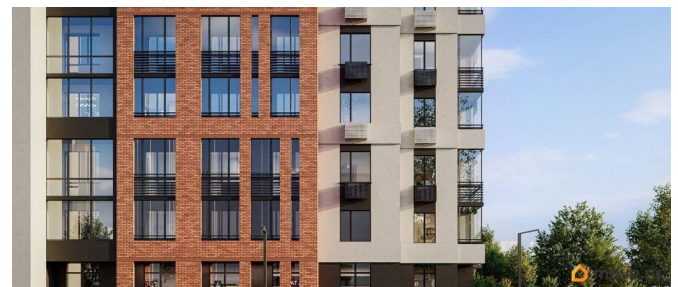

Создано: 19.11.2025 в 02:44

Обновлено: 13.04.2026 в 18:38

**Воронежская область, Воронеж, улица
Ломоносова, 114Ю**

4 299 420 ₺

Воронежская область, Воронеж, улица Ломоносова, 114Ю

Округ

[Воронеж, Центральный район](#)

Улица

[улица Ломоносова](#)

Квартира

Высота потолков

2.59 м

Общая площадь

26.2 м²

Этаж

2/17

Детали объекта

Тип сделки

Продам

Раздел

[Квартиры](#)

Квартира в новостройке

да

Год сдачи

4 квартал 2028 г.

лифт

Описание

<https://voronezh.move.ru/objects/928858348>

7

**Никитин и Партнёры, Никитин и
Партнёры**

79120962831

для заметок