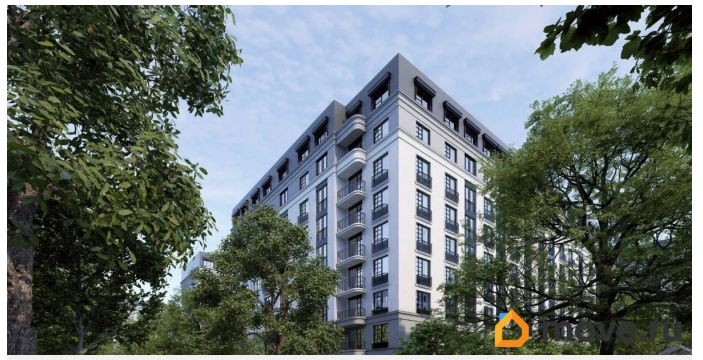

1С $\frac{9,64}{24,47}$
26,25