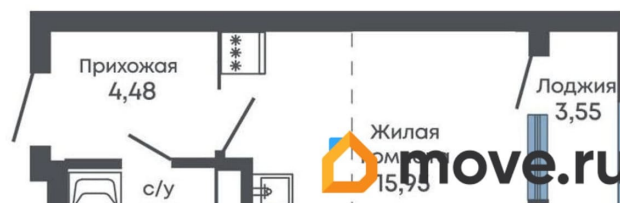

Создано: 04.07.2025 в 13:58

Обновлено: 11.04.2026 в 11:00

3 885 000 ₺

Округ

[Воронеж, Центральный район](#)

Квартира

Высота потолков

2.72 м

Общая площадь

26.25 м²

Этаж

5/9

Детали объекта

Тип сделки

Продам

Раздел

[Квартиры](#)

Квартира в новостройке

да

Год сдачи

1 квартал 2027 г.

Описание

Продаётся студия в строящемся доме (Дом 1, дом 2), срок сдачи: I-кв. 2027, общей площадью 26.25 кв.м., на 5 этаже. Новый жилой комплекс от группы компаний «Проект Инвест» расположен по адресу: г. Воронеж, по ул. Шишкова.

<https://voronezh.move.ru/objects/928237859>

5

**Союз застройщиков, Союз
застройщиков**

79120962009

для заметок

1с $\frac{9,64}{24,47}$
26,25

© Яндекс Яндекс Карты