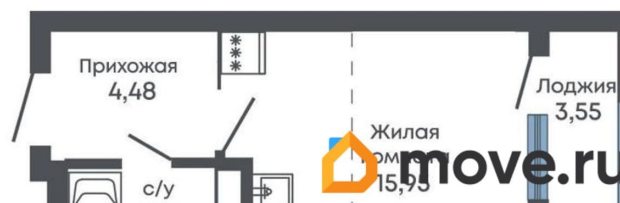

Создано: 04.07.2025 в 13:47

Обновлено: 17.04.2026 в 10:51

3 885 000 ₺

Округ

[Воронеж, Центральный район](#)

Квартира

Высота потолков

2.72 м

Общая площадь

26.25 м²

Этаж

4/9

Детали объекта

Тип сделки

Продам

Раздел

[Квартиры](#)

Квартира в новостройке

да

Год сдачи

1 квартал 2027 г.

Описание

Продаётся студия в строящемся доме (Дом 1, дом 2), срок сдачи: I-кв. 2027, общей площадью 26.25 кв.м., на 4 этаже. Новый жилой комплекс от группы компаний «Проект Инвест» расположен по адресу: г. Воронеж, по ул. Шишкова.

<https://voronezh.move.ru/objects/928237859>

4

**Союз застройщиков, Союз
застройщиков**

79120962009

для заметок

1с $\frac{9,64}{24,47}$
26,25

© Яндекс Яндекс Карты