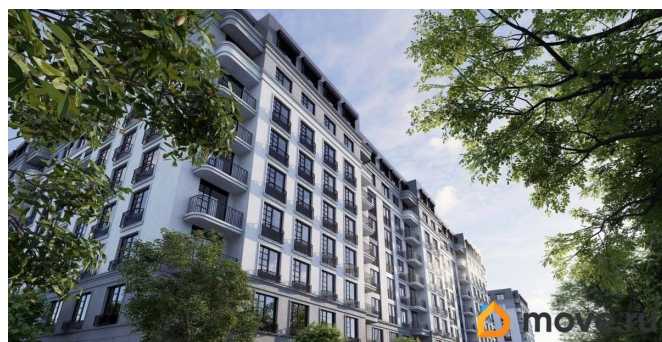

Создано: 04.07.2025 в 14:27

Обновлено: 11.04.2026 в 11:16

3 806 250 ₺

Округ

[Воронеж, Центральный район](#)

Квартира

Высота потолков

2.72 м

Общая площадь

26.25 м²

Этаж

2/9

Детали объекта

Тип сделки

Продам

Раздел

[Квартиры](#)

Квартира в новостройке

да

Год сдачи

1 квартал 2027 г.

Описание

Продаётся студия в строящемся доме (Дом 1, дом 2), срок сдачи: I-кв. 2027, общей площадью 26.25 кв.м., на 2 этаже. Новый жилой комплекс от группы компаний «Проект Инвест» расположен по адресу: г. Воронеж, по ул. Шишкова.

<https://voronezh.move.ru/objects/928237859>

3

**Союз застройщиков, Союз
застройщиков**

79120962009

для заметок