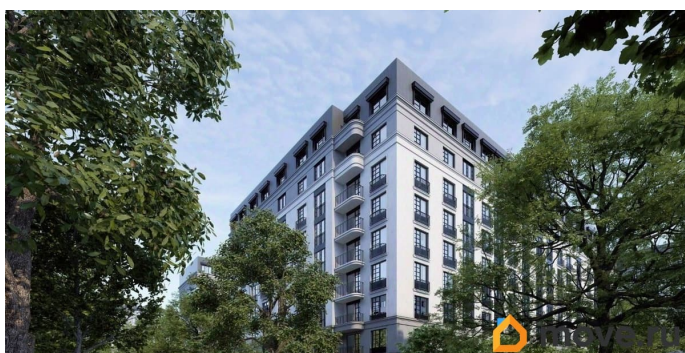

1C $\frac{9,64}{24,47}$
26,25