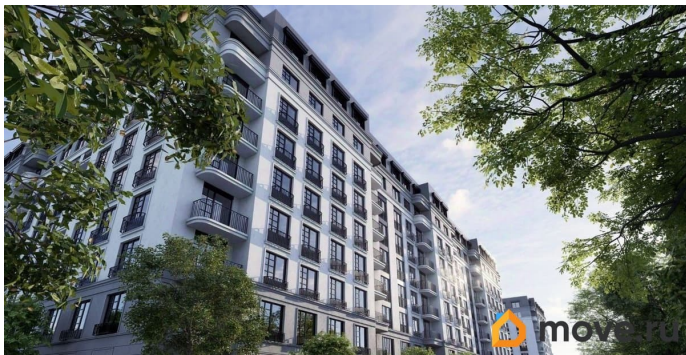

1C $\frac{9,64}{24,47}$
26,25