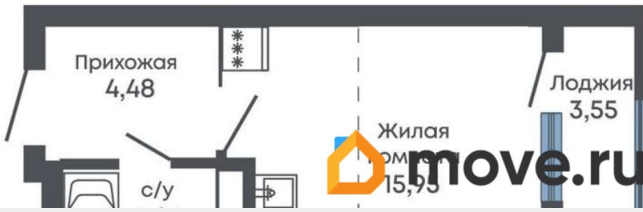

1С $\frac{9,64}{24,47}$
26,25