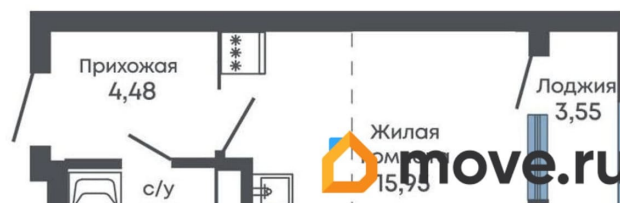

Создано: 04.07.2025 в 13:51

Обновлено: 13.04.2026 в 10:25

3 858 750 ₺

Округ

[Воронеж, Центральный район](#)

Квартира

Высота потолков

2.72 м

Общая площадь

26.25 м²

Этаж

3/9

Детали объекта

Тип сделки

Продам

Раздел

[Квартиры](#)

Квартира в новостройке

да

Год сдачи

1 квартал 2027 г.

Описание

Продаётся студия в строящемся доме (Дом 1, дом 2), срок сдачи: I-кв. 2027, общей площадью 26.25 кв.м., на 3 этаже. Новый жилой комплекс от группы компаний «Проект Инвест» расположен по адресу: г. Воронеж, по ул. Шишкова.

<https://voronezh.move.ru/objects/928237859>

2

**Союз застройщиков, Союз
застройщиков**

79120962009

для заметок

1с $\frac{9,64}{24,47}$
26,25