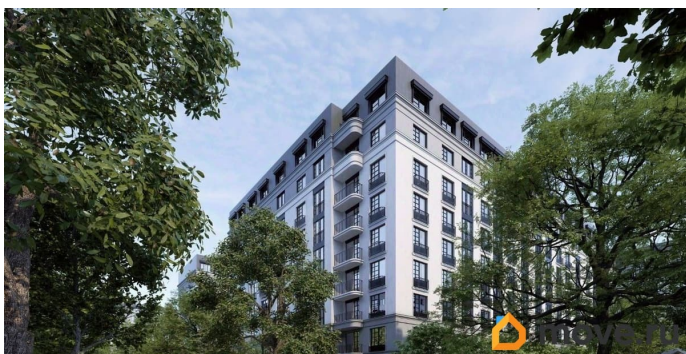

1С $\frac{9,64}{24,47}$
26,25