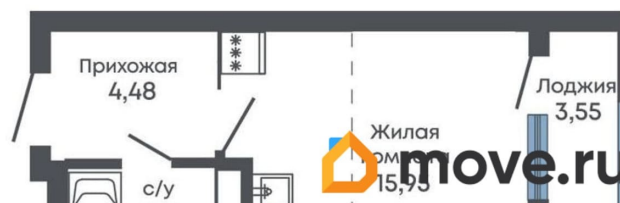

Создано: 04.07.2025 в 13:51

Обновлено: 02.03.2026 в 06:02

3 858 750 ₺

Округ

[Воронеж, Центральный район](#)

Квартира

Высота потолков

2.72 м

Общая площадь

26.25 м²

Этаж

3/9

Детали объекта

Тип сделки

Продам

Раздел

[Квартиры](#)

Квартира в новостройке

да

Год сдачи

1 квартал 2027 г.

Описание

Продаётся студия в строящемся доме (Дом 1, дом 2), срок сдачи: I-кв. 2027, общей площадью 26.25 кв.м., на 3 этаже. Новый жилой комплекс от группы компаний «Проект Инвест» расположен по адресу: г. Воронеж, по ул. Шишкова.

<https://voronezh.move.ru/objects/928237859>

2

**Союз застройщиков, Союз
застройщиков**

79120962009

для заметок

1с $\frac{9,64}{24,47}$
26,25