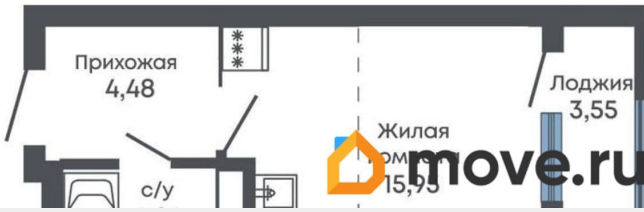

1С $\frac{9,64}{24,47}$
26,25