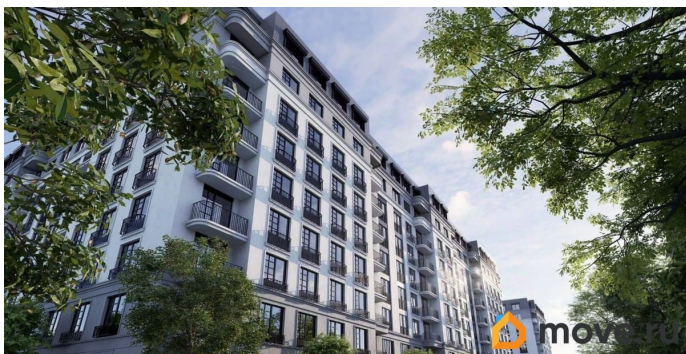

1C $\frac{9,64}{24,47}$
26,25