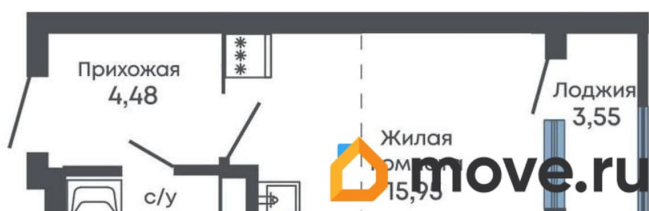

1C $\frac{9,64}{24,47}$
26,25