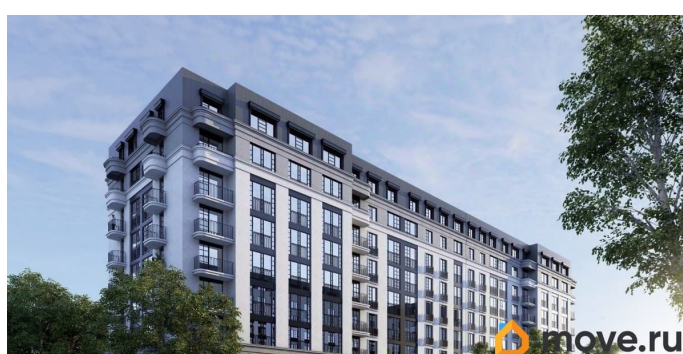

1C $\frac{9,64}{24,47}$
26,25