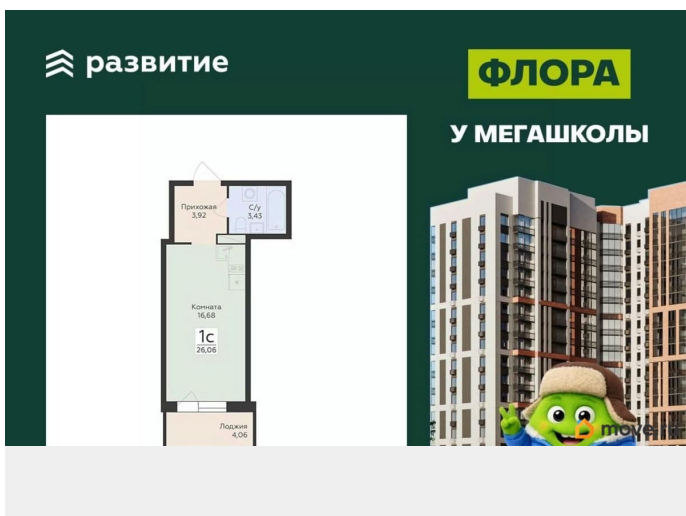

МАТЕРИНСКОГО капитала. - Консультация и показ объекта в любое УДОБНОЕ ВРЕМЯ - Помощь в ПОДГОТОВКЕ И СБОРЕ ВСЕХ ДОКУМЕНТОВ, необходимых для покупки.