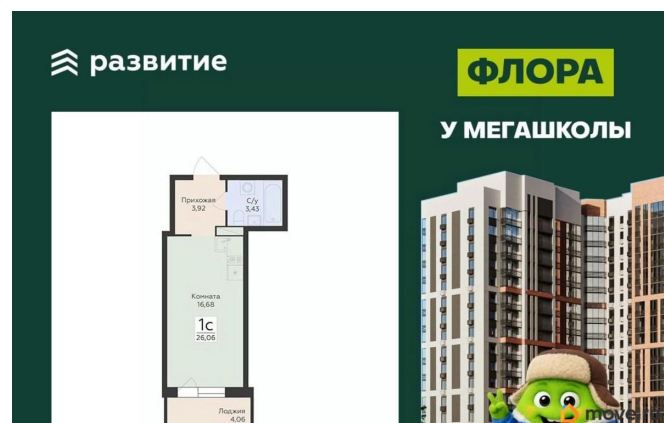

да

Год сдачи

4 квартал 2029 г.

лифт

Описание

Продается студия 26,06 кв.м. на 7 этаже.
Жилой комплекс «FLORA» - проект комфорт-класса, расположенный в одном из самых привлекательных и зелёных районов Воронежа на улице Ломоносова.
Государственный природный заповедник,

<https://voronezh.move.ru/objects/9288948948>

ГК Развитие, ГК Развитие

79830629466

для заметок

множество образовательных учреждений с качественным уровнем обучения, большой коммерческий фронт для развития малого и среднего бизнеса, центры здоровья и спорта всё это располагается в шаге от жилого комплекса. А свободный доступ к главным городским автомагистралям и транспортным развязкам позволит быть мобильными и смело прокладывать маршруты в любую точку города на автомобиле или общественном транспорте, на велосипеде или пешком. Двор FLORA — это безопасное multifunctionальное пространство для жителей разных возрастов и интересов. Игровые комплексы, установленные на безопасном тартановом покрытии, дарят детям пространство, где они могут быть шумными, активными, неугомонными и желающим изучать мир во всех его проявлениях. Для тех, кто предпочитает активный образ жизни, в жилом комплексе FLORA предусмотрено workout-пространство на свежем воздухе. Продуманные планировочные решения квартир в жилом комплексе FLORA полностью отвечают потребностям жизни современных городских жителей: - комфортные студии отличный выбор для амбициозных студентов - просторные однокомнатные квартиры с гардеробными комнатами для молодых семей - двух и трёхкомнатные квартиры с гардеробными и двумя санузлами для семей с детьми Ввод в эксплуатацию запланирован в 4 квартале 2029 года согласно проектной документации. Покупая квартиру в ЖК «FLORA» от ГК Развитие, вы получаете дополнительно БЕСПЛАТНО: - помощь в одобрении и получении ипотеки с минимальной процентной ставкой. - ПОЛНОЕ ЮРИДИЧЕСКОЕ СОПРОВОЖДЕНИЕ сделки купли-продажи - Помощь в реализации