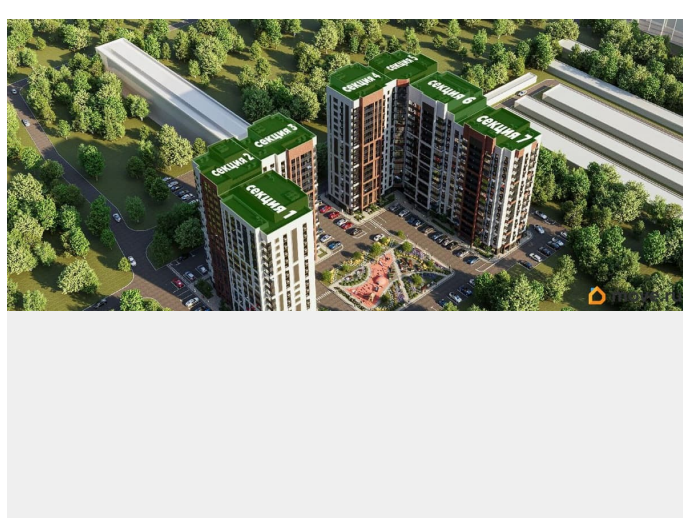

МАТЕРИНСКОГО капитала. - Консультация и показ объекта в любое УДОБНОЕ ВРЕМЯ - Помощь в ПОДГОТОВКЕ И СБОРЕ ВСЕХ ДОКУМЕНТОВ, необходимых для покупки.