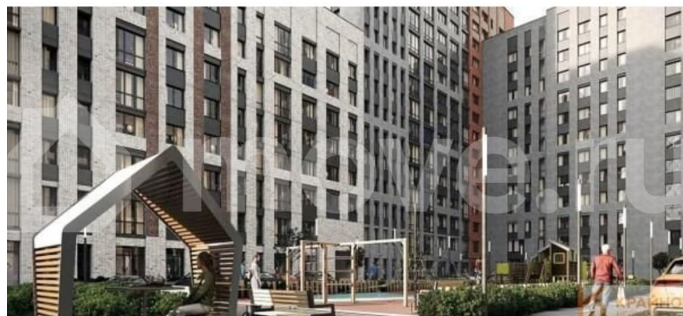

Раздел

[Квартиры](#)

Ремонт

без отделки

Квартира в новостройке

да

Описание

ЖК «ЗАРЯ»: КОМФОРТНАЯ ЖИЗНЬ И ПРЕСТИЖНЫЙ РАЙОН! СКИДКА 8% ПРИ ОПЛАТЕ НАЛИЧНЫМИ И 5% ПРИ ОФОРМЛЕНИИ ИПОТЕКИ. СДАЧА ЛЕТОМ 2027 ГОДА. TRADE-IN (меняем старую квартиру на новую): стоимость квартиры фиксируется на 3

<https://voronezh.move.ru/objects/929204074>

1

НОВЫЕ МЕТРЫ, Риелтор

89251234567

для заметок

месяца. БЕСПРОЦЕНТНАЯ рассрочка. Студия: 25,91 кв.м., 6 этаж в комплексе Заря, 1 очередь, корп.Секции 1-4, сдача: 2 кв. , этажей: 16, адрес Воронеж г., Ленинградская ул., д. 29б, Застройщик: Развитие. ЖК «Заря»: новый жилой комплекс для комфортной жизни в городе Воронеже! Комплекс расположен в престижном районе города Воронежа и всего в 5 минутах езды на автомобиле до Петровского сквера центра города. В пешей доступности: парк «Алые Паруса», расположенный на берегу Воронежского водохранилища и парк «Патриот». 10 минут пешком до Чернавской дамбы- одного из самых красивых мест в городе для отдыха всей семьёй-отличная детская площадка, зоны для занятиями различными видами спорта (спортивная гимнастика, футбол, гребля на байдарках и каноэ, хоккей, фигурное катание). Ребенок сможет самостоятельно дойти от дома пешком. А какой красивый вид открывается на реку Воронеж и правый берег! В непосредственной близости от жилого комплекса находятся все необходимые объекты инфраструктуры: - магазины, остановки общественного транспорта, школы No22 и No60, детский сад No16 ЖК «Заря» является современным жилым комплексом, в котором предусмотрено все необходимое для комфортной жизни. Площадки для детей и шумных видов спорта будут расположены в отдельной зоне. Для автовладельцев предусмотрен подземный паркинг с лифтами, ведущими прямо в квартиры. На этажах спроектированы велосипедные, колясочные, функциональные кладовые. Первые этажи коммерческая недвижимость.. БЕСПЛАТНОЕ ОДОБРЕНИЕ ИПОТЕКИ И СОПРОВОЖДЕНИЕ СДЕЛКИ! Звоните, прямо сейчас!