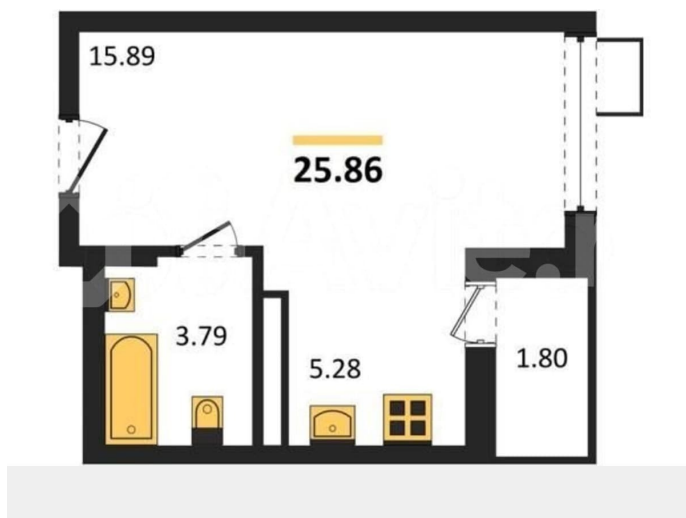

Труда пр., д. 117, Застройщик: Развитие.
Клубный дом «Люмен», находится в 7
минутах от центра. В пешей доступности
несколько школ и детских садов. В
проектировании клубного дома
придерживалась концепция закрытой
территории, которая исключает проезд на
территорию комплекса. В здании
предусмотрена подземная парковка.
Круглосуточное видеонаблюдение. Квартира
с продуманной планировкой, панорамным
остеклением. Гибкие планировки с
возможностью объединения. Комфортное
количество квартир на этаже. **БЕСПЛАТНОЕ
СОПРОВОЖДЕНИЕ СДЕЛКИ И ОДОБРЕНИЕ
ИПОТЕКИ! ФИКСАЦИЯ СТОИМОСТИ КВАРТИРЫ
НА ПЕРИОД ПРОДАЖИ ВАШЕЙ
НЕДВИЖИМОСТИ! ВОЗМОЖНО
ИСПОЛЬЗОВАНИЕ ВСЕХ СЕРТИФИКАТОВ
ГОСУДАРСТВЕННОГО ОБРАЗЦА! ЗВОНИТЕ
ПРЯМО СЕЙЧАС! ПОДБЕРЕМ САМЫЕ
ВЫГОДНЫЕ УСЛОВИЯ!**