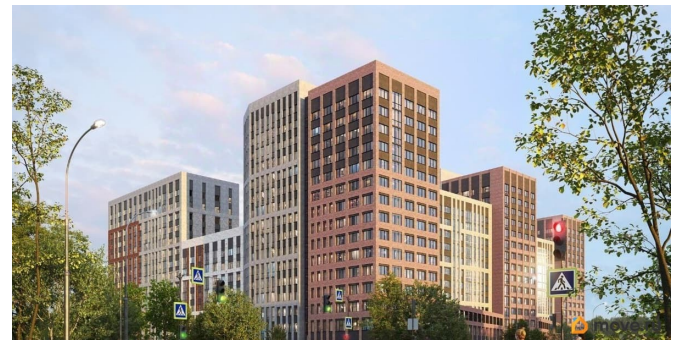

🕒 Создано: 01.04.2026 в 18:15

🔄 Обновлено: 01.04.2026 в 18:58

4 469 475 ₺

Округ

[Воронеж, Левобережный район](#)

Квартира

Общая площадь

25.91 м²

Этаж

12/16

Детали объекта

Тип сделки

Продам

Раздел

[Квартиры](#)

Квартира в новостройке

да

Год сдачи

2 квартал 2029 г.

Описание

Продаётся студия в строящемся доме (Ленинградская улица, 29Б (БС 1-4, 1 этап)), срок сдачи: II-кв. 2029, общей площадью 25.91 кв.м., на 12 этаже. Новый жилой комплекс от группы компаний «Развитие» расположен по адресу: г. Воронеж, по ул. Ленинградская.

<https://voronezh.move.ru/objects/929313532>

5

Никитин и Партнёры, Никитин и Партнёры

79120962108

для заметок