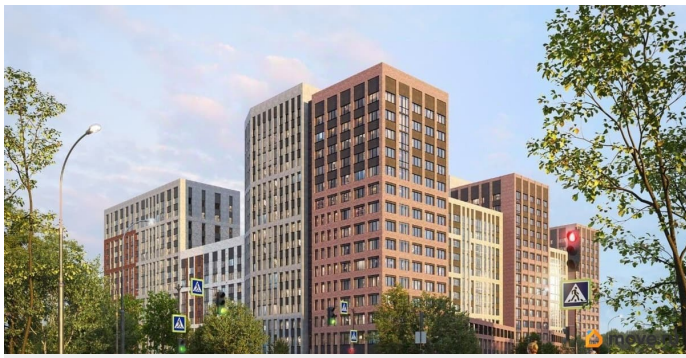

Move.ru - вся недвижимость России