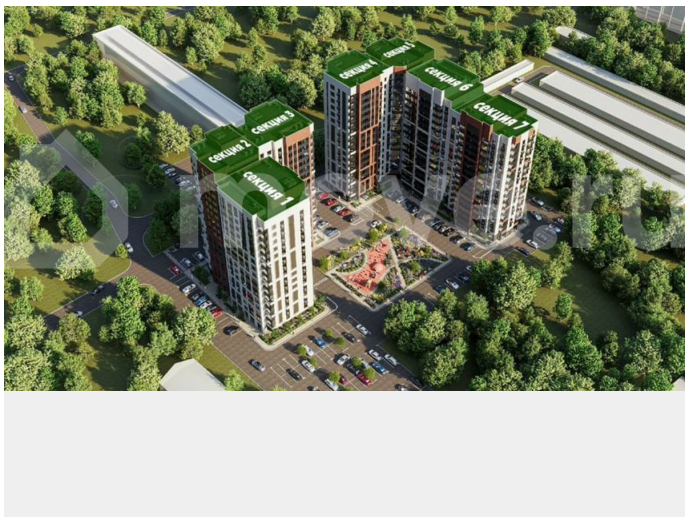

МАТЕРИНСКОГО капитала. - Консультация и показ объекта в любое УДОБНОЕ ВРЕМЯ - Помощь в ПОДГОТОВКЕ И СБОРЕ ВСЕХ ДОКУМЕНТОВ, необходимых для покупки.

развитие

ФЛОРА

У МЕГАШКОЛЫ

Жилый комплекс Flora
ул. Ломоносова, 114ю

СЕКЦИЯ 1
3-16 ЭТАЖИ

↑ Академическая ул. ↓

Квартиры

↓ Московский пр-т ↓

FLORA
жилой комплекс