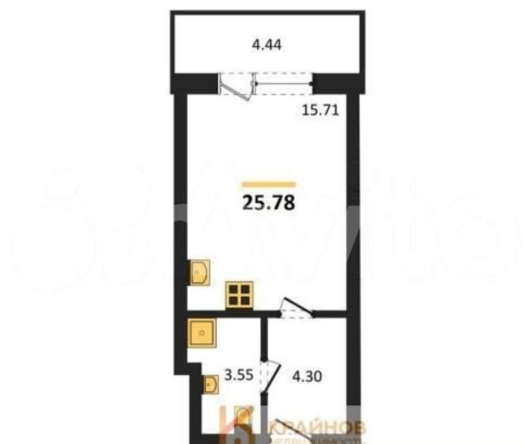

**Воронежская область, Воронеж, ул.
Чапаева, стр. 1**

4 493 454 ₺

Воронежская область, Воронеж, ул. Чапаева, стр. 1

Улица

[Чапаева переулок](#)

Квартира

Общая площадь

25.8 м²

Этаж

9/18

Детали объекта

Тип сделки

Продам

Раздел

[Квартиры](#)

Ремонт

без отделки

Квартира в новостройке

да

Описание

«РОМАНОВСКИЙ» — ЖИЛОЙ КОМПЛЕКС
НОВОГО ПОКОЛЕНИЯ! СДАЧА ДОМА В НАЧАЛЕ
2027 ГОДА! СКИДКА ЗА НАЛИЧНЫЙ РАСЧЕТ ДО
9%, ПРИ ИПОТЕКЕ ДО 5%! Студия: 25,78 кв.м.,
9 этаж в комплексе Романовский, 1 очередь,
корп.1, сдача: 4кв. , этажей: 18, адрес

Каталог новостроек, Риелтор

89251234567

для заметок