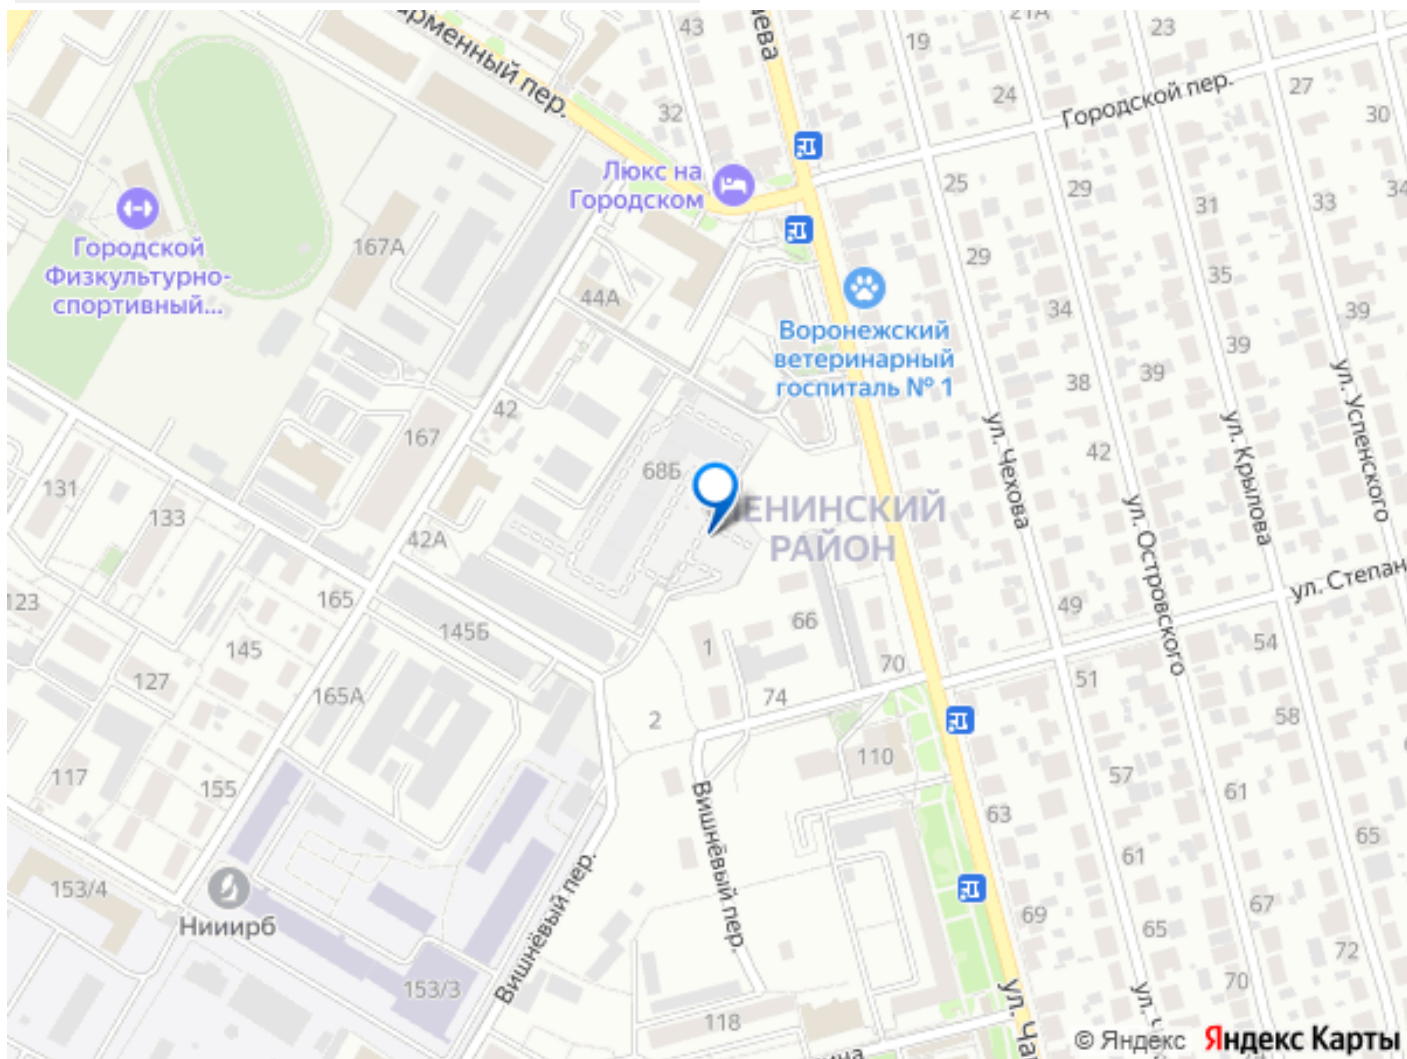

Move.ru - вся недвижимость России