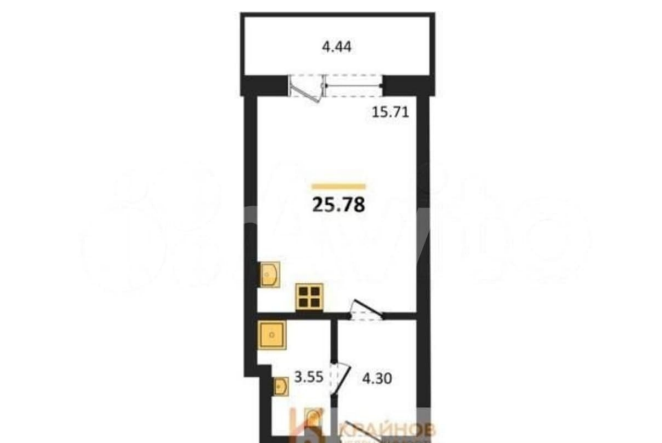

**Воронежская область, Воронеж, ул.
Чапаева, стр. 1**

4 493 454 ₺

Воронежская область, Воронеж, ул. Чапаева, стр. 1

Улица

[Чапаева переулок](#)

Квартира

Общая площадь

25.8 м²

Этаж

7/18

Детали объекта

Тип сделки

Продам

Раздел

[Квартиры](#)

Ремонт

без отделки

Квартира в новостройке

да

Описание

«РОМАНОВСКИЙ» — ЖИЛОЙ КОМПЛЕКС
НОВОГО ПОКОЛЕНИЯ! СДАЧА ДОМА В НАЧАЛЕ
2027 ГОДА! СКИДКА ЗА НАЛИЧНЫЙ РАСЧЕТ ДО
9%, ПРИ ИПОТЕКЕ ДО 5%! Студия: 25,78 кв.м.,
7 этаж в комплексе Романовский, 1 очередь,
корп.1, сдача: 4кв. , этажей: 18, адрес

Каталог новостроек, Риелтор

89251234567

для заметок