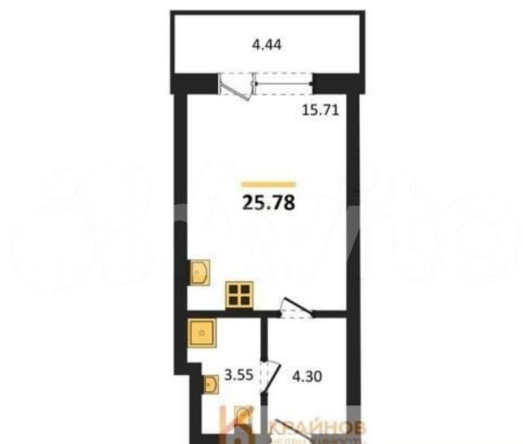

**Воронежская область, Воронеж, ул.
Чапаева, стр. 1**

4 369 710 ₺

Воронежская область, Воронеж, ул. Чапаева, стр. 1

Улица

[Чапаева переулок](#)

Квартира

Общая площадь

25.8 м²

Этаж

3/18

Детали объекта

Тип сделки

Продам

Раздел

[Квартиры](#)

Ремонт

без отделки

Квартира в новостройке

да

Описание

«РОМАНОВСКИЙ» — ЖИЛОЙ КОМПЛЕКС
НОВОГО ПОКОЛЕНИЯ! СДАЧА ДОМА В НАЧАЛЕ
2027 ГОДА! СКИДКА ЗА НАЛИЧНЫЙ РАСЧЕТ ДО
9%, ПРИ ИПОТЕКЕ ДО 5%! Студия: 25,78 кв.м.,
3 этаж в комплексе Романовский, 1 очередь,
корп.1, сдача: 4кв. , этажей: 18, адрес

НОВЫЕ МЕТРЫ, Риелтор

89251234567

для заметок