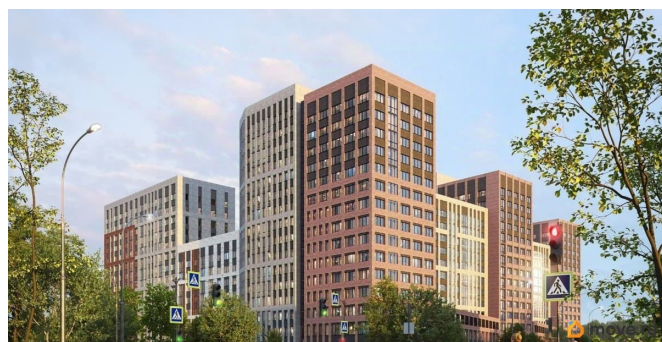

Создано: 25.03.2026 в 11:39

Обновлено: 09.04.2026 в 19:45

4 096 224 ₺

Округ

[Воронеж, Левобережный район](#)

Квартира

Высота потолков

2.76 м

Общая площадь

25.86 м²

Этаж

10/16

Детали объекта

Тип сделки

Продам

Раздел

[Квартиры](#)

Квартира в новостройке

да

Год сдачи

2 квартал 2029 г.

Описание

Продаётся студия в строящемся доме (Ленинградская улица, 29Б (БС 5-8, 2 этап)), срок сдачи: II-кв. 2029, общей площадью 25.86 кв.м., на 10 этаже. Новый жилой комплекс от группы компаний «Развитие» расположен по адресу: г. Воронеж, по ул. Ленинградская.

<https://voronezh.move.ru/objects/929304055>
5

Никитин и Партнёры, Никитин и Партнёры

79120962108

для заметок