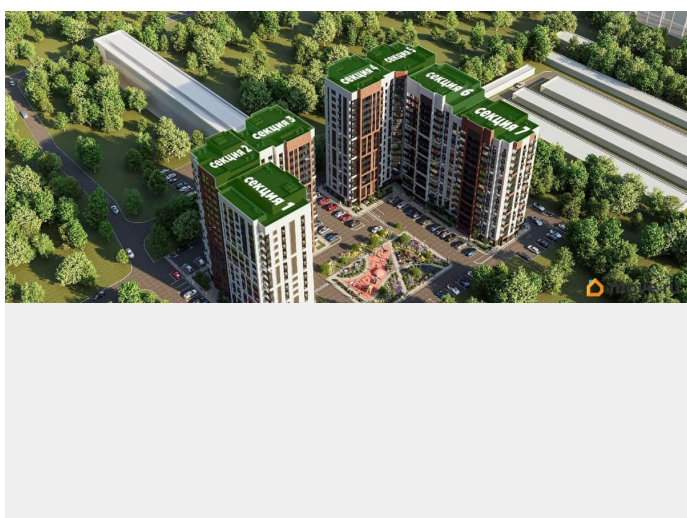

МАТЕРИНСКОГО капитала. - Консультация и показ объекта в любое УДОБНОЕ ВРЕМЯ - Помощь в ПОДГОТОВКЕ И СБОРЕ ВСЕХ ДОКУМЕНТОВ, необходимых для покупки.