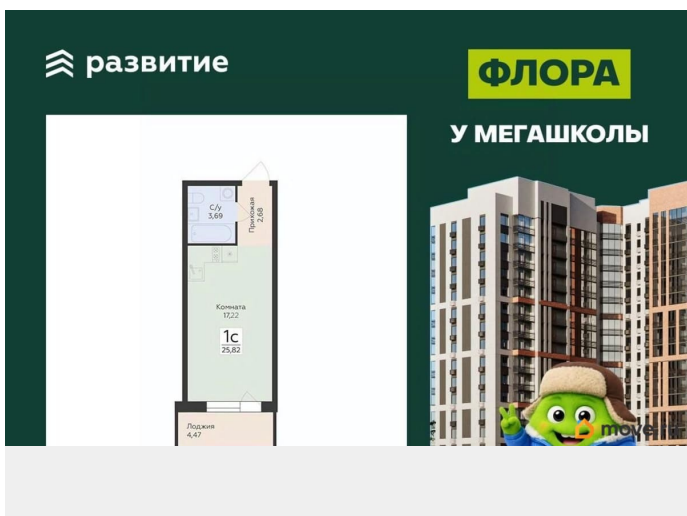

МАТЕРИНСКОГО капитала. - Консультация и показ объекта в любое УДОБНОЕ ВРЕМЯ - Помощь в ПОДГОТОВКЕ И СБОРЕ ВСЕХ ДОКУМЕНТОВ, необходимых для покупки.