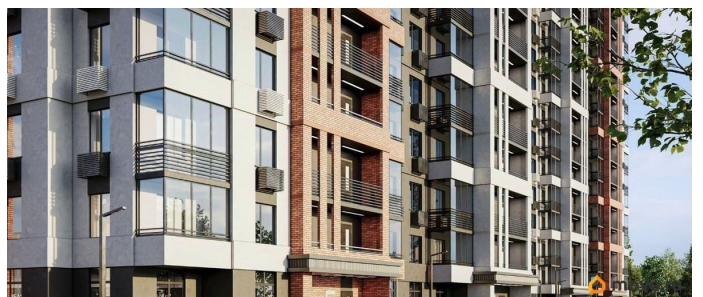

Архитектура. Жилой комплекс «FLORA» - стильный и динамичный снаружи, удобный и уютный внутри. Сдержанный и современный образ «FLORA» идеально вписывается в окружающий городской контекст и задает настроение. Надежный монолитный каркас, качественные отделочные материалы, контрастные оттенки фасада и панорамные лоджии создают ощущение теплого и гостеприимного дома. Пространство для отдыха, игр и спорта. Двор «FLORA» - это безопасное multifункциональное пространство для жителей разных возрастов и интересов. Игровые комплексы, установленные на безопасном покрытии, дарят детям место, где они могут быть шумными, активными, неугомонными и желающим изучать мир во всех его проявлениях. Для тех, кто предпочитает активный образ жизни, в жилом комплексе «FLORA» предусмотрена зона воркаут на свежем воздухе. Силовые у