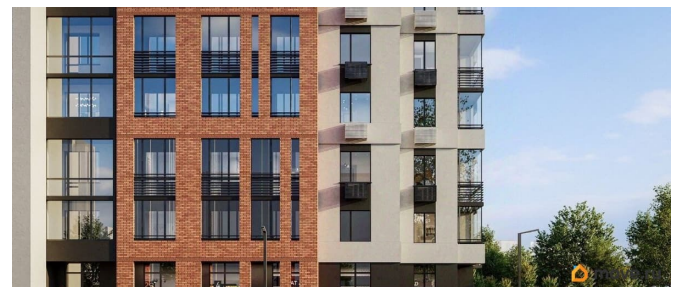

Создано: 19.11.2025 в 03:08

Обновлено: 05.04.2026 в 17:26

**Воронежская область, Воронеж, улица
Ломоносова, 114Ю**

4 283 538 ₺

Воронежская область, Воронеж, улица Ломоносова, 114Ю

Округ

[Воронеж, Центральный район](#)

Улица

[улица Ломоносова](#)

Квартира

Высота потолков

2.59 м

Общая площадь

25.82 м²

Этаж

11/17

Детали объекта

Тип сделки

Продам

Раздел

[Квартиры](#)

Квартира в новостройке

да

Год сдачи

4 квартал 2028 г.

лифт

Описание

<https://voronezh.move.ru/objects/928858349>

8

**Никитин и Партнёры, Никитин и
Партнёры**

79120962831

для заметок