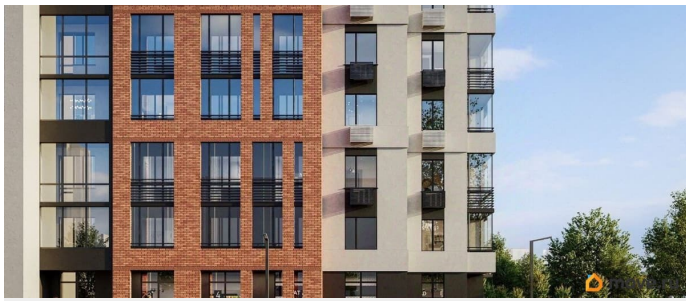

Архитектура. Жилой комплекс «FLORA» - стильный и динамичный снаружи, удобный и уютный внутри. Сдержанный и современный образ «FLORA» идеально вписывается в окружающий городской контекст и задает настроение. Надежный монолитный каркас, качественные отделочные материалы, контрастные оттенки фасада и панорамные лоджии создают ощущение теплого и гостеприимного дома. Пространство для отдыха, игр и спорта. Двор «FLORA» - это безопасное multifункциональное пространство для жителей разных возрастов и интересов. Игровые комплексы, установленные на безопасном покрытии, дарят детям место, где они могут быть шумными, активными, неугомонными и желающим изучать мир во всех его проявлениях. Для тех, кто предпочитает активный образ жизни, в жилом комплексе «FLORA» предусмотрена зона воркаут на свежем воздухе. Силовые у