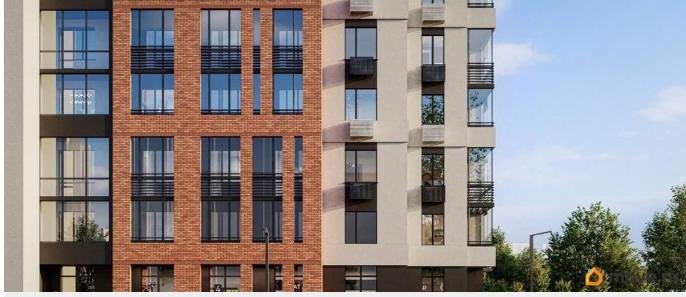

Архитектура. Жилой комплекс «FLORA» - стильный и динамичный снаружи, удобный и уютный внутри. Сдержанный и современный образ «FLORA» идеально вписывается в окружающий городской контекст и задает настроение. Надежный монолитный каркас, качественные отделочные материалы, контрастные оттенки фасада и панорамные лоджии создают ощущение теплого и гостеприимного дома. Пространство для отдыха, игр и спорта. Двор «FLORA» - это безопасное multifункциональное пространство для жителей разных возрастов и интересов. Игровые комплексы, установленные на безопасном покрытии, дарят детям место, где они могут быть шумными, активными, неугомонными и желающим изучать мир во всех его проявлениях. Для тех, кто предпочитает активный образ жизни, в жилом комплексе «FLORA» предусмотрена зона воркаут на свежем воздухе. Силовые уп