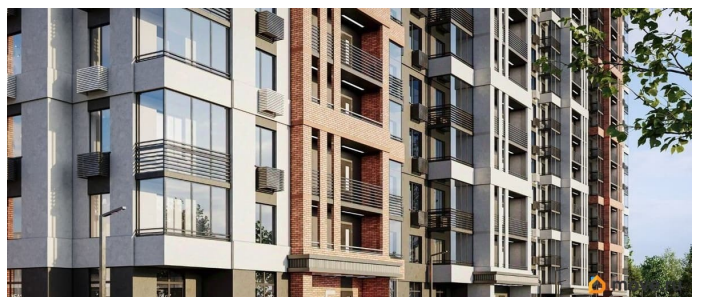

Архитектура. Жилой комплекс «FLORA» - стильный и динамичный снаружи, удобный и уютный внутри. Сдержанный и современный образ «FLORA» идеально вписывается в окружающий городской контекст и задает настроение. Надежный монолитный каркас, качественные отделочные материалы, контрастные оттенки фасада и панорамные лоджии создают ощущение теплого и гостеприимного дома. Пространство для отдыха, игр и спорта. Двор «FLORA» - это безопасное multifункциональное пространство для жителей разных возрастов и интересов. Игровые комплексы, установленные на безопасном покрытии, дарят детям место, где они могут быть шумными, активными, неугомонными и желающим изучать мир во всех его проявлениях. Для тех, кто предпочитает активный образ жизни, в жилом комплексе «FLORA» предусмотрена зона воркаут на свежем воздухе. Силовые уп