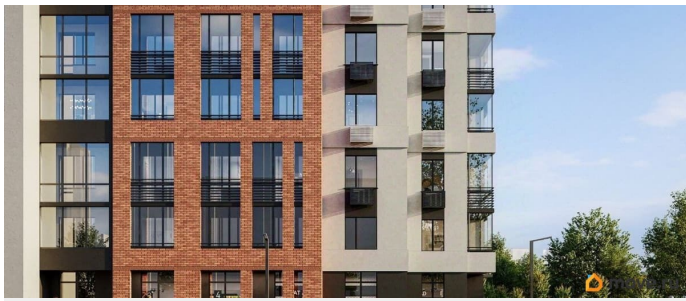

Архитектура. Жилой комплекс «FLORA» - стильный и динамичный снаружи, удобный и уютный внутри. Сдержанный и современный образ «FLORA» идеально вписывается в окружающий городской контекст и задает настроение. Надежный монолитный каркас, качественные отделочные материалы, контрастные оттенки фасада и панорамные лоджии создают ощущение теплого и гостеприимного дома. Пространство для отдыха, игр и спорта. Двор «FLORA» - это безопасное multifункциональное пространство для жителей разных возрастов и интересов. Игровые комплексы, установленные на безопасном покрытии, дарят детям место, где они могут быть шумными, активными, неугомонными и желающим изучать мир во всех его проявлениях. Для тех, кто предпочитает активный образ жизни, в жилом комплексе «FLORA» предусмотрена зона воркаут на свежем воздухе. Силовые уп