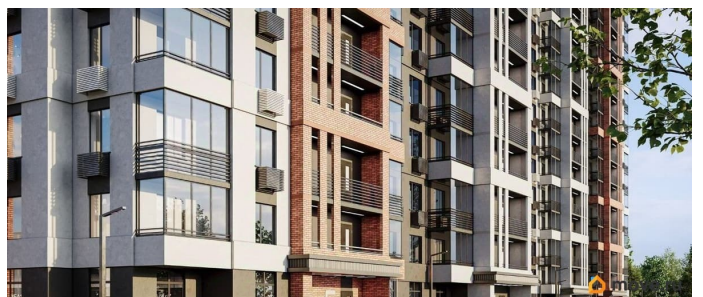

Архитектура. Жилой комплекс «FLORA» - стильный и динамичный снаружи, удобный и уютный внутри. Сдержанный и современный образ «FLORA» идеально вписывается в окружающий городской контекст и задает настроение. Надежный монолитный каркас, качественные отделочные материалы, контрастные оттенки фасада и панорамные лоджии создают ощущение теплого и гостеприимного дома. Пространство для отдыха, игр и спорта. Двор «FLORA» - это безопасное multifункциональное пространство для жителей разных возрастов и интересов. Игровые комплексы, установленные на безопасном покрытии, дарят детям место, где они могут быть шумными, активными, неугомонными и желающим изучать мир во всех его проявлениях. Для тех, кто предпочитает активный образ жизни, в жилом комплексе «FLORA» предусмотрена зона воркаут на свежем воздухе. Силовые уп