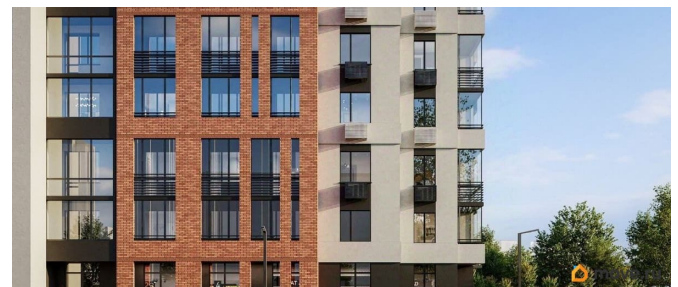

🕒 Создано: 19.11.2025 в 02:18

🔄 Обновлено: 07.04.2026 в 17:45

**Воронежская область, Воронеж, улица
Ломоносова, 114Ю**

4 283 538 ₺

Воронежская область, Воронеж, улица Ломоносова, 114Ю

Округ

[Воронеж, Центральный район](#)

Улица

[улица Ломоносова](#)

Квартира

Высота потолков

2.59 м

Общая площадь

25.82 м²

Этаж

3/17

Детали объекта

Тип сделки

Продам

Раздел

[Квартиры](#)

Квартира в новостройке

да

Год сдачи

4 квартал 2028 г.

лифт

Описание

<https://voronezh.move.ru/objects/928858349>

2

**Никитин и Партнёры, Никитин и
Партнёры**

79120962831

для заметок