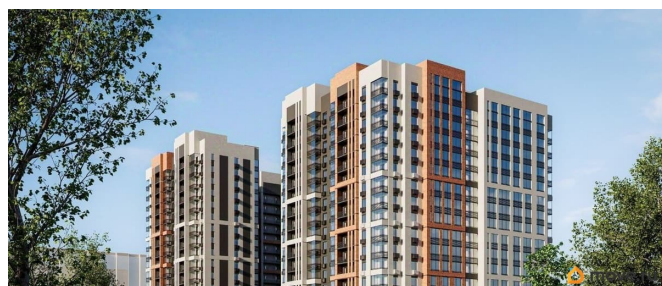

для заметок

Продаётся студия в строящемся доме (Позиция 1), срок сдачи: IV-кв. 2028, общей площадью 25.82 кв.м., на 15 этаже. «FLORA» - жилой комплекс комфорт-класса для тех, кто выбирает жизнь в идеальном балансе между природным окружением и преимуществами современного города. ЖК «FLORA» - это возможность обеспечить себе лучшие условия для жизни в одном из самых привлекательных и зелёных районов города - на улице Ломоносова. Топовая локация позволяет в полной мере наслаждаться развитой инфраструктурой мегаполиса и умиротворяющей близостью природы. Всё лучшее рядом. Государственный природный заповедник, множество образовательных учреждений с качественным уровнем обучения, большой коммерческий фронт для развития малого и среднего бизнеса, центры здоровья и спорта - всё это располагается в шаге от вашего нового дома. Свободный доступ к главным городским автомагистралям и транспортным развязкам позволит быть мобильными и смело прокладывать маршруты в любую точку города - на автомобиле или общественном транспорте, на велосипеде или пешком. Буквально в шаге от дома расположена новая мегашкола «Содружество» на 2860 мест. Вам больше не придется тратить время на долгие поездки в школу, опаздывать на работу и спешить, чтобы вовремя забрать детей после уроков. Также в непосредственной близости от жилого комплекса «FLORA» расположены корпуса популярных университетов, поэтому студенты без проблем смогут добраться на учёбу, не теряя драгоценное время в пробках. Retail-пространство. Дополнительный комфорт создает собственное retail-пространство «FLORA», которое легко решает повседневные задачи,