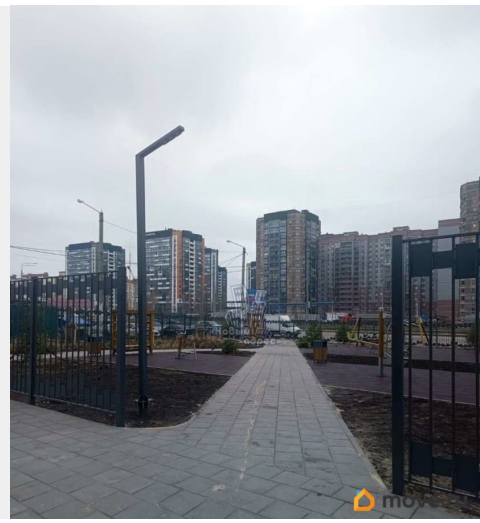

Год сдачи

4 квартал 2025 г.

лифт, парковка

Описание

Продается студия в новом жилом комплексе «Навигатор». Дом только сдан, красивый фасад, презентабельный вид. Отличное местоположение с удобной транспортной развязкой. Широкая парковка на большое количество машин, есть подземный паркинг. Современная детская площадка, много места для пешеходных прогулок, велосипедные дорожки. Вид из окна прекрасный, на расположенный через дорогу большой жилой комплекс «Галактика», ночью когда горят огни - очень красиво! Студия в черновой отделке от застройщика, с удобной планировкой. Есть два этажа на выбор - 6 и 14. Продаем одну из двух, вторая - себе! Цена НИЖЕ застройщика. За быстрый выход на сделку готовы сделать дополнительный торг. Показ по договоренности, звоните!