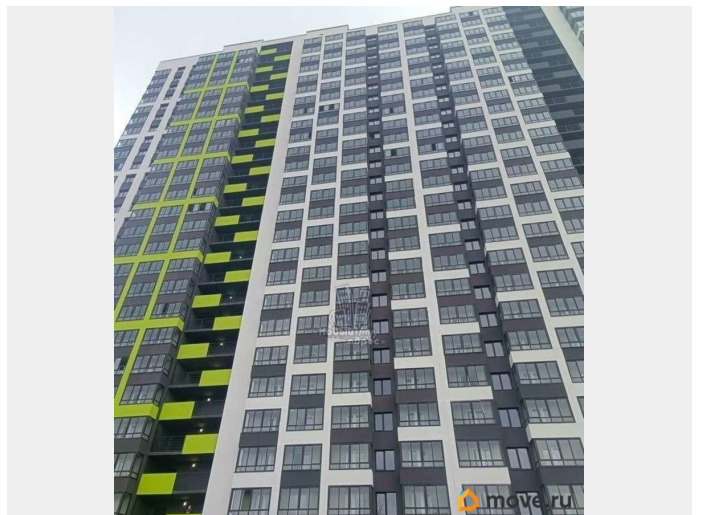

🕒 Создано: 14.04.2026 в 16:34

🔄 Обновлено: 14.04.2026 в 18:06

**Воронежская область, Воронеж, улица
Антонова-Овсеенко, 35С**

3 300 000 ₺

Воронежская область, Воронеж, улица Антонова-Овсеенко,
35С

Округ

[Воронеж, Коминтерновский район](#)

Год сдачи

4 квартал 2025 г.

лифт, парковка

Описание

Продается студия в новом жилом комплексе «Навигатор». Дом только сдан, красивый фасад, презентабельный вид. Отличное местоположение с удобной транспортной развязкой. Широкая парковка на большое количество машин, есть подземный паркинг. Современная детская площадка, много места для пешеходных прогулок, велосипедные дорожки. Вид из окна прекрасный, на расположенный через дорогу большой жилой комплекс «Галактика», ночью когда горят огни - очень красиво! Студия в черновой отделке от застройщика, с удобной планировкой. Есть два этажа на выбор - 6 и 14. Продаем одну из двух, вторая - себе! Цена НИЖЕ застройщика. За быстрый выход на сделку готовы сделать дополнительный торг. Показ по договоренности, звоните!