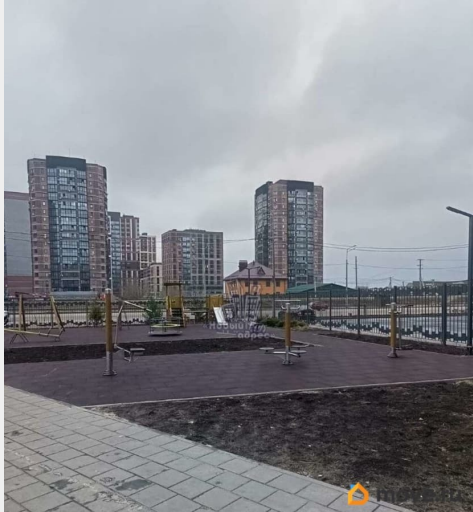

Год сдачи

4 квартал 2025 г.

лифт, парковка

Описание

Продается студия в новом жилом комплексе «Навигатор». Дом только сдан, красивый фасад, презентабельный вид. Отличное местоположение с удобной транспортной развязкой. Широкая парковка на большое количество машин, есть подземный паркинг. Современная детская площадка, много места для пешеходных прогулок, велосипедные дорожки. Вид из окна прекрасный, на расположенный через дорогу большой жилой комплекс «Галактика», ночью когда горят огни - очень красиво! Студия в черновой отделке от застройщика, с удобной планировкой. Есть два этажа на выбор - 6 и 14. Продаем одну из двух, вторая - себе! Цена НИЖЕ застройщика. За быстрый выход на сделку готовы сделать дополнительный торг. Показ по договоренности, звоните!