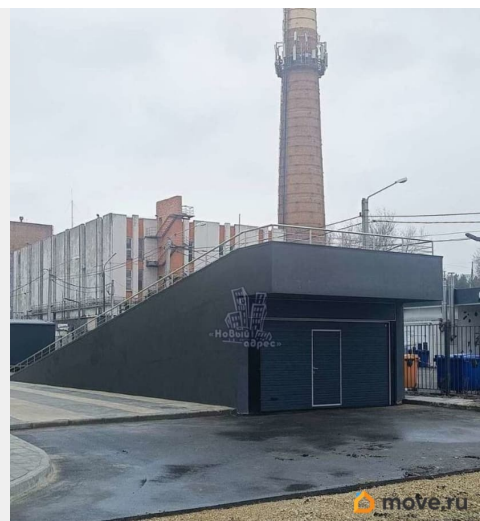

Год сдачи

4 квартал 2025 г.

лифт, парковка

Описание

Продается студия в новом жилом комплексе «Навигатор». Дом только сдан, красивый фасад, презентабельный вид. Отличное местоположение с удобной транспортной развязкой. Широкая парковка на большое количество машин, есть подземный паркинг. Современная детская площадка, много места для пешеходных прогулок, велосипедные дорожки. Вид из окна прекрасный, на расположенный через дорогу большой жилой комплекс «Галактика», ночью когда горят огни - очень красиво! Студия в черновой отделке от застройщика, с удобной планировкой. Есть два этажа на выбор - 6 и 14. Продаем одну из двух, вторая - себе! Цена НИЖЕ застройщика. За быстрый выход на сделку готовы сделать дополнительный торг. Показ по договоренности, звоните!