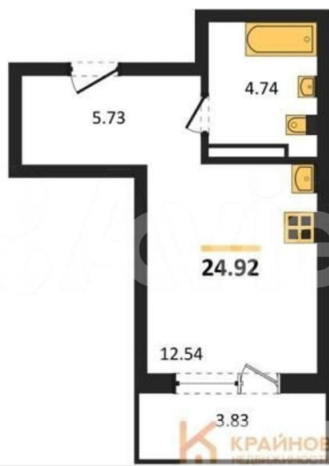

Move.ru - вся недвижимость России