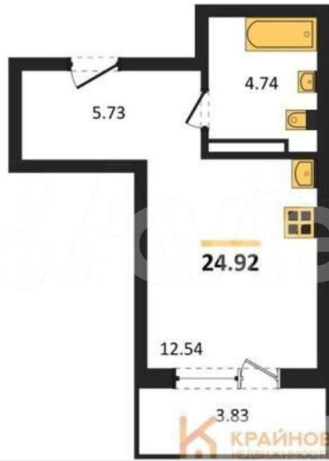

СЕЙЧАС!

КОРПУС 1
Секция 3
План 2-9 этажей