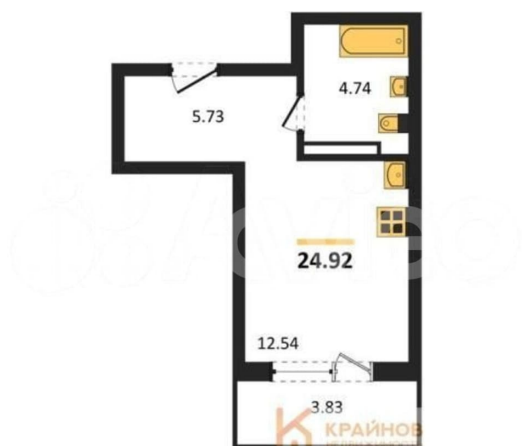

**Воронежская область, Воронеж, ул.
Чапаева, стр. 1**

4 353 524 ₺

Воронежская область, Воронеж, ул. Чапаева, стр. 1

Улица

[Чапаева переулок](#)

Квартира

Общая площадь

24.9 м²

Этаж

5/18

Детали объекта

Тип сделки

Продам

Раздел

[Квартиры](#)

Ремонт

без отделки

Квартира в новостройке

да

Описание

«РОМАНОВСКИЙ» — ЖИЛОЙ КОМПЛЕКС
НОВОГО ПОКОЛЕНИЯ! СДАЧА ДОМА В НАЧАЛЕ
2027 ГОДА! СКИДКА ЗА НАЛИЧНЫЙ РАСЧЕТ
ДО 9%, ПРИ ИПОТЕКЕ ДО 5%! Студия: 24,92
кв.м., 5 этаж в комплексе Романовский, 1
очередь, корп.1, сдача: 4кв. , этажей: 18,

НОВЫЕ МЕТРЫ, Риелтор

89251234567

для заметок