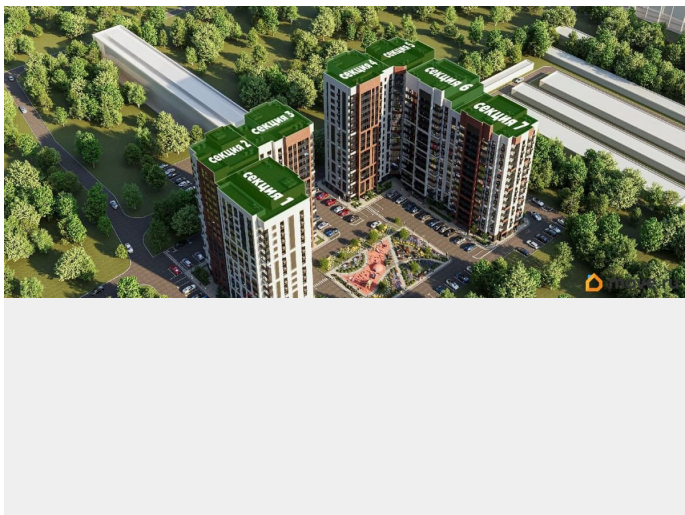

развитие

ФЛОРА

У МЕГАШКОЛЫ

Кухня 3,08

Плоская 2,27

Комната 16,86

1с 24,52

Лоджия 3,86

move.ru