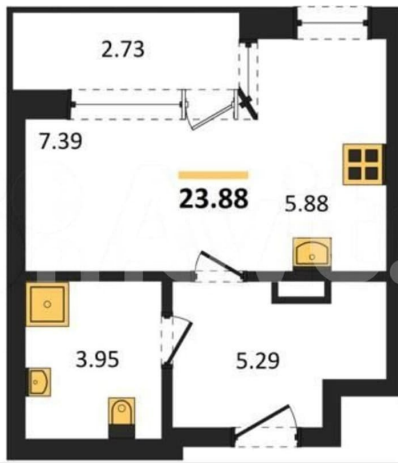

КОРПУС Секции 5-8
Секция 8
План 3-12 этажей