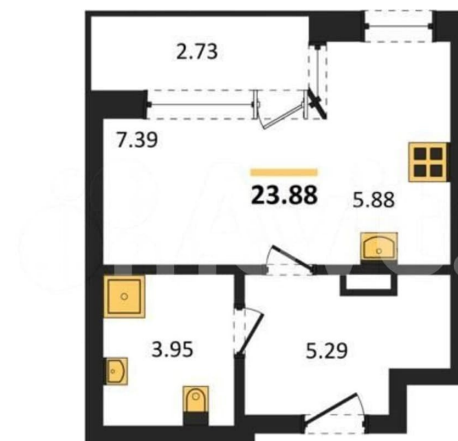

Создано: 04.04.2026 в 00:24

Обновлено: 04.04.2026 в 00:24

**Воронежская область, Воронеж, ул.
Ленинградская, 296**

4 217 208 ₺

Воронежская область, Воронеж, ул. Ленинградская, 296

Улица

[улица Ленинградская](#)

Квартира

Общая площадь

23.9 м²

Этаж

11/16

Детали объекта

Тип сделки

Продам

Раздел

[Квартиры](#)

Ремонт

без отделки

Квартира в новостройке

да

Описание

ЖК «ЗАРЯ»: КОМФОРТНАЯ ЖИЗНЬ И ПРЕСТИЖНЫЙ РАЙОН! СКИДКА 8% ПРИ ОПЛАТЕ НАЛИЧНЫМИ И 5% ПРИ ОФОРМЛЕНИИ ИПОТЕКИ. СДАЧА ДОМА В 2028 ГОДУ. TRADE-IN (меняем старую квартиру на новую): стоимость квартиры фиксируется на 3

<https://voronezh.move.ru/objects/9293219185>

**Навигатор по новостройкам, Риелтор
89251234567**

для заметок