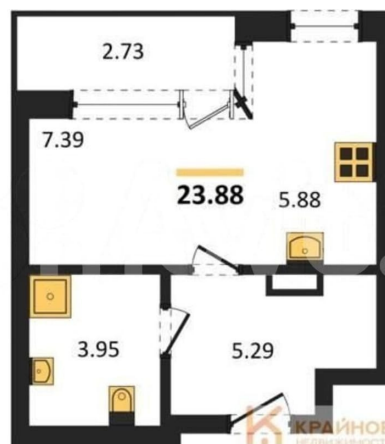

Создано: 22.03.2026 в 00:04

Обновлено: 10.04.2026 в 23:58

**Воронежская область, Воронеж, ул.
Ленинградская, 296**

4 169 448 ₺

Воронежская область, Воронеж, ул. Ленинградская, 296

Улица

[улица Ленинградская](#)

Квартира

Общая площадь

23.9 м²

Этаж

6/16

Детали объекта

Тип сделки

Продам

Раздел

[Квартиры](#)

Ремонт

без отделки

Квартира в новостройке

да

Описание

ЖК «ЗАРЯ»: КОМФОРТНАЯ ЖИЗНЬ И ПРЕСТИЖНЫЙ РАЙОН! СКИДКА 8% ПРИ ОПЛАТЕ НАЛИЧНЫМИ И 5% ПРИ ОФОРМЛЕНИИ ИПОТЕКИ. СДАЧА ДОМА В 2028 ГОДУ. TRADE-IN (меняем старую квартиру на новую): стоимость квартиры фиксируется на 3

<https://voronezh.move.ru/objects/9292283310>

Каталог новостроек, Риелтор

89251234567

для заметок