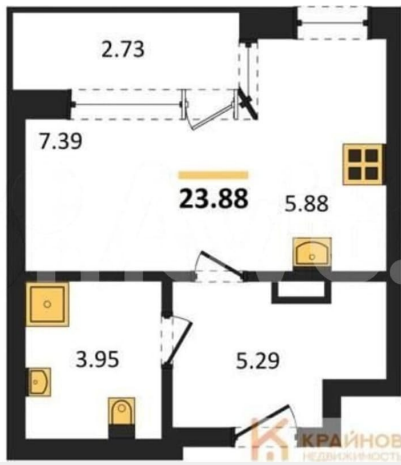

Квартира

Общая площадь

23.9 м²

Этаж

6/16

Детали объекта

Тип сделки

Продам

КОРПУС Секции 5-8
Секция 8
План 3-12 этажей

Move.ru - вся недвижимость России