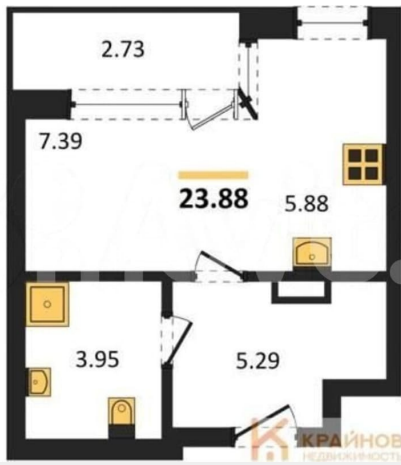

КОРПУС Секции 5-8
Секция 8
План 3-12 этажей