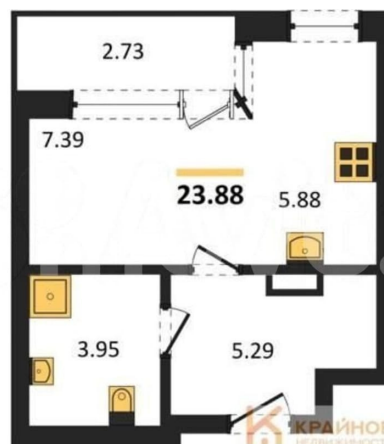

Создано: 21.03.2026 в 00:04

Обновлено: 15.04.2026 в 00:06

Воронежская область, Воронеж, ул.
Ленинградская, 296

4 169 448 ₺

Воронежская область, Воронеж, ул. Ленинградская, 296

Улица

[улица Ленинградская](#)

Квартира

Общая площадь

23.9 м²

Этаж

6/16

Детали объекта

Тип сделки

Продам

Раздел

[Квартиры](#)

Ремонт

без отделки

Квартира в новостройке

да

Описание

ЖК «ЗАРЯ»: КОМФОРТНАЯ ЖИЗНЬ И ПРЕСТИЖНЫЙ РАЙОН! СКИДКА 8% ПРИ ОПЛАТЕ НАЛИЧНЫМИ И 5% ПРИ ОФОРМЛЕНИИ ИПОТЕКИ. СДАЧА ДОМА В 2028 ГОДУ. TRADE-IN (меняем старую квартиру на новую): стоимость квартиры фиксируется на 3

<https://voronezh.move.ru/objects/929213587>

4

Навигатор по новостройкам, Риелтор

89251234567

для заметок