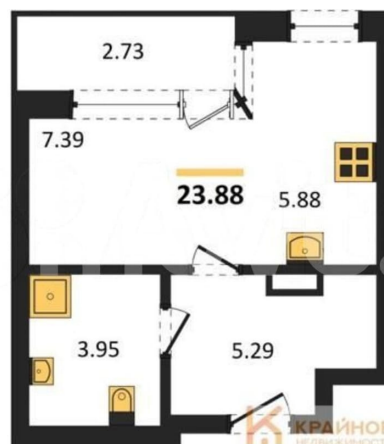

Создано: 19.03.2026 в 23:55

Обновлено: 04.04.2026 в 00:22

**Воронежская область, Воронеж, ул.
Ленинградская, 296**

4 169 448 ₺

Воронежская область, Воронеж, ул. Ленинградская, 296

Улица

[улица Ленинградская](#)

Квартира

Общая площадь

23.9 м²

Этаж

6/16

Детали объекта

Тип сделки

Продам

Раздел

[Квартиры](#)

Ремонт

без отделки

Квартира в новостройке

да

Описание

ЖК «ЗАРЯ»: КОМФОРТНАЯ ЖИЗНЬ И ПРЕСТИЖНЫЙ РАЙОН! СКИДКА 8% ПРИ ОПЛАТЕ НАЛИЧНЫМИ И 5% ПРИ ОФОРМЛЕНИИ ИПОТЕКИ. СДАЧА ДОМА В 2028 ГОДУ. TRADE-IN (меняем старую квартиру на новую): стоимость квартиры фиксируется на 3

<https://voronezh.move.ru/objects/929204208>

6

Навигатор Новостроек, Риелтор

89251234567

для заметок