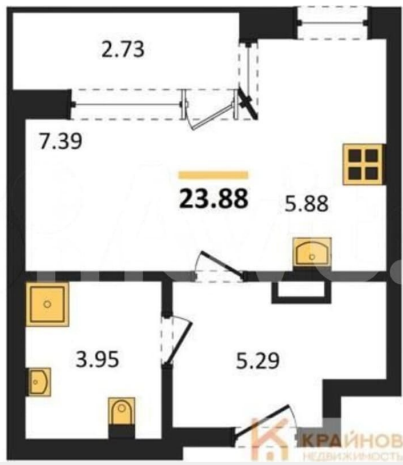

Квартира

Общая площадь

23.9 м²

Этаж

6/16

Детали объекта

Тип сделки

Продам

КОРПУС Секции 5-8
Секция 8
План 3-12 этажей

Move.ru - вся недвижимость России