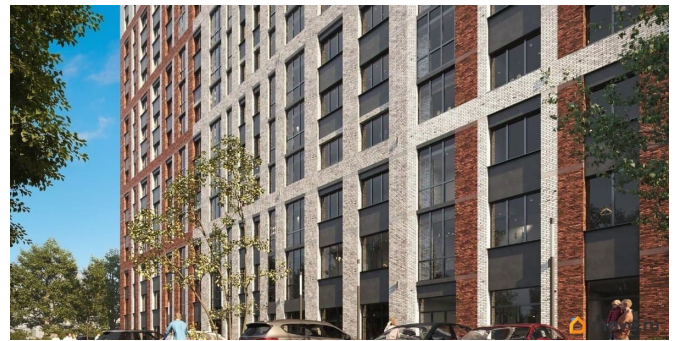

Создано: 23.01.2026 в 18:38

Обновлено: 07.04.2026 в 18:58

4 169 448 ₺

Округ

[Воронеж, Левобережный район](#)

Квартира

Высота потолков

2.76 м

Общая площадь

23.88 м²

Этаж

6/16

Детали объекта

Тип сделки

Продам

Раздел

[Квартиры](#)

Квартира в новостройке

да

Год сдачи

2 квартал 2029 г.

Описание

Продаётся студия в строящемся доме (Ленинградская улица, 29Б (БС 5-8, 2 этап)), срок сдачи: II-кв. 2029, общей площадью 23.88 кв.м., на 6 этаже. Новый жилой комплекс от группы компаний «Развитие» расположен по адресу: г. Воронеж, по ул. Ленинградская.

<https://voronezh.move.ru/objects/9288548008>

Никитин и Партнёры, Никитин и Партнёры

79120962108

для заметок