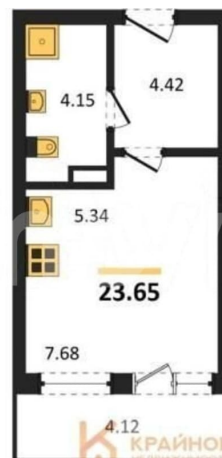

Квартира

Общая площадь

23.7 м²

Этаж

6/16

Детали объекта

Тип сделки

Продам

КОРПУС Секции 1-4
Секция 3
План 2-8 этажей

сек. 1 сек. 2 **сек. 3**
сек. 4

К КРАЙНОВ
НЕДВИЖИМОСТИ

К КРАЙНОВ
НЕДВИЖИМОСТИ

Move.ru - вся недвижимость России