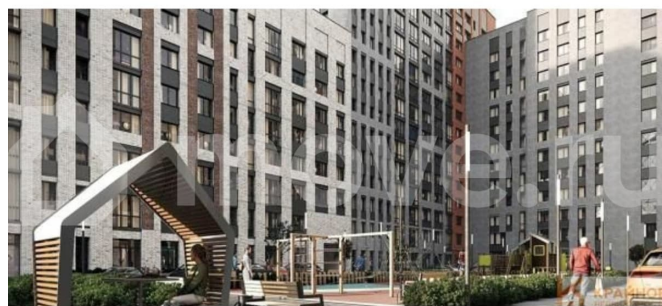

Раздел

[Квартиры](#)

Ремонт

без отделки

Квартира в новостройке

да

Описание

ЖК «ЗАРЯ»: КОМФОРТНАЯ ЖИЗНЬ И ПРЕСТИЖНЫЙ РАЙОН! СКИДКА 8% ПРИ ОПЛАТЕ НАЛИЧНЫМИ И 5% ПРИ ОФОРМЛЕНИИ ИПОТЕКИ. СДАЧА ЛЕТОМ 2027 ГОДА. TRADE-IN (меняем старую квартиру на новую): стоимость квартиры фиксируется на 3

<https://voronezh.move.ru/objects/9292274549>

Каталог новостроек, Риелтор

89251234567

для заметок

месяца. БЕСПРОЦЕНТНАЯ рассрочка. Студия: 23,65 кв.м., 6 этаж в комплексе Заря, 1 очередь, корп.Секции 1-4, сдача: 2 кв. , этажей: 16, адрес Воронеж г., Ленинградская ул., д. 29б, Застройщик: Развитие. ЖК «Заря»: новый жилой комплекс для комфортной жизни в городе Воронеже! Комплекс расположен в престижном районе города Воронежа и всего в 5 минутах езды на автомобиле до Петровского сквера центра города. В пешей доступности: парк «Алые Паруса», расположенный на берегу Воронежского водохранилища и парк «Патриот». 10 минут пешком до Чернавской дамбы- одного из самых красивых мест в городе для отдыха всей семьёй-отличная детская площадка, зоны для занятиями различными видами спорта (спортивная гимнастика, футбол, гребля на байдарках и каноэ, хоккей, фигурное катание). Ребенок сможет самостоятельно дойти от дома пешком. А какой красивый вид открывается на реку Воронеж и правый берег! В непосредственной близости от жилого комплекса находятся все необходимые объекты инфраструктуры: - магазины, остановки общественного транспорта, школы No22 и No60, детский сад No16 ЖК «Заря» является современным жилым комплексом, в котором предусмотрено все необходимое для комфортной жизни. Площадки для детей и шумных видов спорта будут расположены в отдельной зоне. Для автовладельцев предусмотрен подземный паркинг с лифтами, ведущими прямо в квартиры. На этажах спроектированы велосипедные, колясочные, функциональные кладовые. Первые этажи коммерческая недвижимость.. БЕСПЛАТНОЕ ОДОБРЕНИЕ ИПОТЕКИ И СОПРОВОЖДЕНИЕ СДЕЛКИ! Звоните, прямо сейчас!