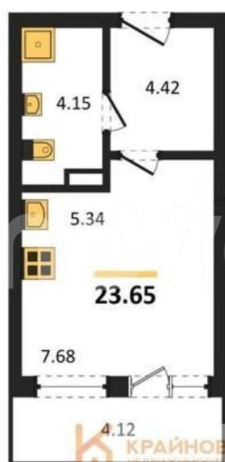

Квартира

Общая площадь

23.7 м²

Этаж

2/16

Детали объекта

Тип сделки

Продам

КОРПУС Секции 1-4
Секция 3
План 2-8 этажей

сек. 1 сек. 2 сек. 3

КРАЙНОВ
НЕДВИЖИМОСТИ

Move.ru - вся недвижимость России