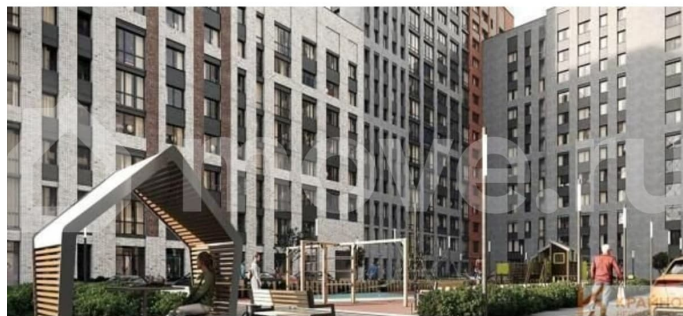

Раздел

[Квартиры](#)

Ремонт

без отделки

Квартира в новостройке

да

Описание

ЖК «ЗАРЯ»: КОМФОРТНАЯ ЖИЗНЬ И ПРЕСТИЖНЫЙ РАЙОН! СКИДКА 8% ПРИ ОПЛАТЕ НАЛИЧНЫМИ И 5% ПРИ ОФОРМЛЕНИИ ИПОТЕКИ. СДАЧА ЛЕТОМ 2027 ГОДА. TRADE-IN (меняем старую квартиру на новую): стоимость квартиры фиксируется на 3

<https://voronezh.move.ru/objects/9292274347>

Каталог новостроек, Риелтор

89251234567

для заметок

месяца. **БЕСПРОЦЕНТНАЯ** рассрочка. Студия: 23,65 кв.м., 2 этаж в комплексе Заря, 1 очередь, корп.Секции 1-4, сдача: 2 кв. , этажей: 16, адрес Воронеж г., Ленинградская ул., д. 29б, Застройщик: Развитие. ЖК «Заря»: новый жилой комплекс для комфортной жизни в городе Воронеже! Комплекс расположен в престижном районе города Воронежа и всего в 5 минутах езды на автомобиле до Петровского сквера центра города. В пешей доступности: парк «Алые Паруса», расположенный на берегу Воронежского водохранилища и парк «Патриот». 10 минут пешком до Чернавской дамбы- одного из самых красивых мест в городе для отдыха всей семьёй-отличная детская площадка, зоны для занятиями различными видами спорта (спортивная гимнастика, футбол, гребля на байдарках и каноэ, хоккей, фигурное катание). Ребенок сможет самостоятельно прийти от дома пешком. А какой красивый вид открывается на реку Воронеж и правый берег! В непосредственной близости от жилого комплекса находятся все необходимые объекты инфраструктуры: - магазины, остановки общественного транспорта, школы No22 и No60, детский сад No16 ЖК «Заря» является современным жилым комплексом, в котором предусмотрено все необходимое для комфортной жизни. Площадки для детей и шумных видов спорта будут расположены в отдельной зоне. Для автовладельцев предусмотрен подземный паркинг с лифтами, ведущими прямо в квартиры. На этажах спроектированы велосипедные, колясочные, функциональные кладовые. Первые этажи коммерческая недвижимость.. **БЕСПЛАТНОЕ ОДОБРЕНИЕ ИПОТЕКИ И СОПРОВОЖДЕНИЕ СДЕЛКИ!** Звоните, прямо сейчас!