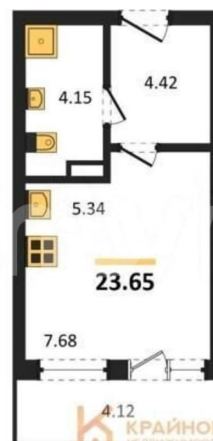

Создано: 19.03.2026 в 23:56

Обновлено: 11.04.2026 в 00:05

**Воронежская область, Воронеж, ул.
Ленинградская, 296**

3 890 425 ₺

Воронежская область, Воронеж, ул. Ленинградская, 296

Улица

[улица Ленинградская](#)

Квартира

Общая площадь

23.7 м²

Этаж

12/16

Детали объекта

Тип сделки

Продам

Раздел

[Квартиры](#)

Ремонт

без отделки

Квартира в новостройке

да

Описание

ЖК «ЗАРЯ»: КОМФОРТНАЯ ЖИЗНЬ И ПРЕСТИЖНЫЙ РАЙОН! СКИДКА 8% ПРИ ОПЛАТЕ НАЛИЧНЫМИ И 5% ПРИ ОФОРМЛЕНИИ ИПОТЕКИ. СДАЧА ЛЕТОМ 2027 ГОДА. TRADE-IN (меняем старую квартиру на новую): стоимость квартиры фиксируется на 3

<https://voronezh.move.ru/objects/929204492>

4

Навигатор Новостроек, Риелтор

89251234567

для заметок