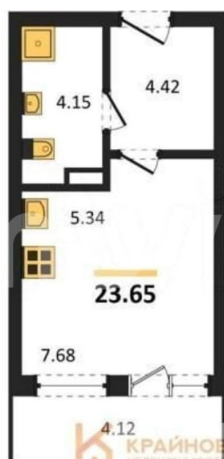

Квартира

Общая площадь

23.7 м²

Этаж

2/16

Детали объекта

Тип сделки

Продам

<https://voronezh.move.ru/objects/929204389>

9

НОВЫЕ МЕТРЫ, Риелтор

89251234567

для заметок

© Яндекс Яндекс Карты

месяца. БЕСПРОЦЕНТНАЯ рассрочка. Студия: 23,65 кв.м., 2 этаж в комплексе Заря, 1 очередь, корп.Секции 1-4, сдача: 2 кв. , этажей: 16, адрес Воронеж г., Ленинградская ул., д. 29б, Застройщик: Развитие. ЖК «Заря»: новый жилой комплекс для комфортной жизни в городе Воронеже! Комплекс расположен в престижном районе города Воронежа и всего в 5 минутах езды на автомобиле до Петровского сквера центра города. В пешей доступности: парк «Алые Паруса», расположенный на берегу Воронежского водохранилища и парк «Патриот». 10 минут пешком до Чернавской дамбы- одного из самых красивых мест в городе для отдыха всей семьёй-отличная детская площадка, зоны для занятиями различными видами спорта (спортивная гимнастика, футбол, гребля на байдарках и каноэ, хоккей, фигурное катание). Ребенок сможет самостоятельно дойти от дома пешком. А какой красивый вид открывается на реку Воронеж и правый берег! В непосредственной близости от жилого комплекса находятся все необходимые объекты инфраструктуры: - магазины, остановки общественного транспорта, школы No22 и No60, детский сад No16 ЖК «Заря» является современным жилым комплексом, в котором предусмотрено все необходимое для комфортной жизни. Площадки для детей и шумных видов спорта будут расположены в отдельной зоне. Для автовладельцев предусмотрен подземный паркинг с лифтами, ведущими прямо в квартиры. На этажах спроектированы велосипедные, колясочные, функциональные кладовые. Первые этажи коммерческая недвижимость.. БЕСПЛАТНОЕ ОДОБРЕНИЕ ИПОТЕКИ И СОПРОВОЖДЕНИЕ СДЕЛКИ! Звоните, прямо сейчас!

КОРПУС Секции 1-4
Секция 3
План 2-8 этажей

сек. 1 сек. 2 сек. 3 сек. 4

КРАЙНОВ
НЕДВИЖИМОСТИ

КРАЙНОВ
НЕДВИЖИМОСТИ

Move.ru - вся недвижимость России