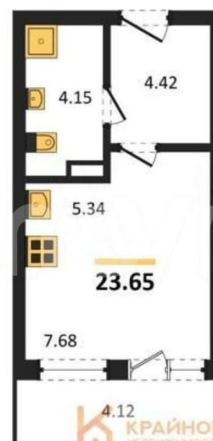

Создано: 17.03.2026 в 23:53

Обновлено: 11.04.2026 в 00:04

**Воронежская область, Воронеж, ул.
Ленинградская, 296**

3 795 825 ₺

Воронежская область, Воронеж, ул. Ленинградская, 296

Улица

[улица Ленинградская](#)

Квартира

Общая площадь

23.7 м²

Этаж

4/16

Детали объекта

Тип сделки

Продам

Раздел

[Квартиры](#)

Ремонт

без отделки

Квартира в новостройке

да

Описание

ЖК «ЗАРЯ»: КОМФОРТНАЯ ЖИЗНЬ И ПРЕСТИЖНЫЙ РАЙОН! СКИДКА 8% ПРИ ОПЛАТЕ НАЛИЧНЫМИ И 5% ПРИ ОФОРМЛЕНИИ ИПОТЕКИ. СДАЧА ЛЕТОМ 2027 ГОДА. TRADE-IN (меняем старую квартиру на новую): стоимость квартиры фиксируется на 3

<https://voronezh.move.ru/objects/9291865945>

**Навигатор Новостроек, Риелтор
89251234567**

для заметок

© Яндекс Яндекс Карты