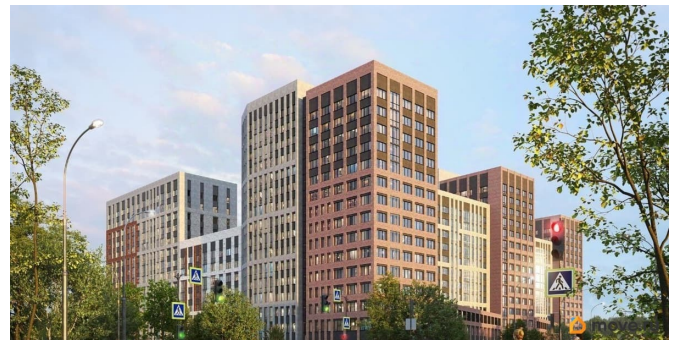

Создано: 14.10.2025 в 19:11

Обновлено: 13.04.2026 в 19:16

3 890 425 ₺

Округ

[Воронеж, Левобережный район](#)

Квартира

Высота потолков

2.76 м

Общая площадь

23.65 м²

Этаж

10/16

Детали объекта

Тип сделки

Продам

Раздел

[Квартиры](#)

Квартира в новостройке

да

Год сдачи

2 квартал 2029 г.

Описание

Продаётся студия в строящемся доме (Ленинградская улица, 29Б (БС 1-4, 1 этап)), срок сдачи: II-кв. 2029, общей площадью 23.65 кв.м., на 10 этаже. Новый жилой комплекс от группы компаний «Развитие» расположен по адресу: г. Воронеж, по ул. Ленинградская.

<https://voronezh.move.ru/objects/9285718238>

Никитин и Партнёры, Никитин и Партнёры

79120962108

для заметок