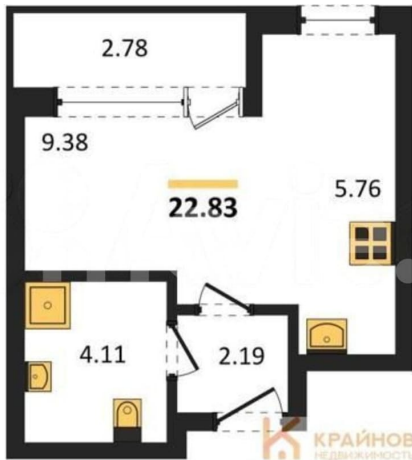

КОРПУС Секции 1-4
Секция 4
План 3-12 этажей