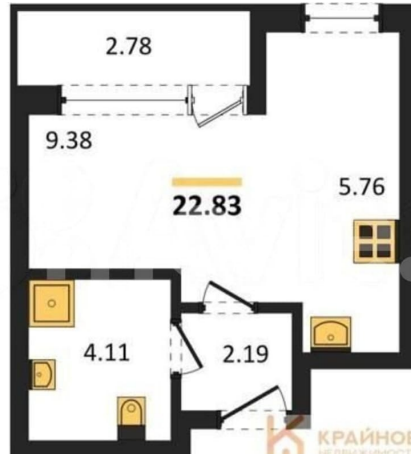

Квартира

Общая площадь

22.8 м²

Этаж

11/16

Детали объекта

Тип сделки

Продам

КОРПУС Секции 1-4
Секция 4
План 3-12 этажей

сек. 1 сек. 2 сек. 3

Move.ru - вся недвижимость России