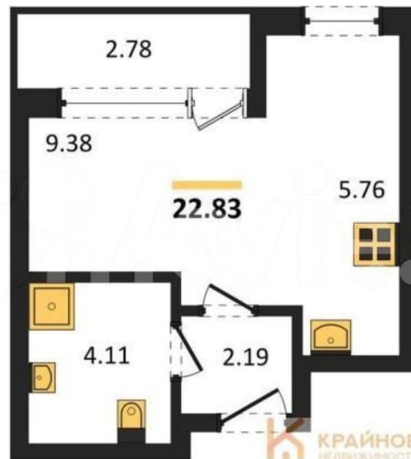

Квартира

Общая площадь

22.8 м²

Этаж

3/16

Детали объекта

Тип сделки

Продам

<https://voronezh.move.ru/objects/929212092>

6

Каталог новостроек, Риелтор

89251234567

для заметок

© Яндекс Яндекс Карты

месяца. **БЕСПРОЦЕНТНАЯ** рассрочка. Студия: 22,83 кв.м., 3 этаж в комплексе Заря, 1 очередь, корп.Секции 1-4, сдача: 2 кв. , этажей: 16, адрес Воронеж г., Ленинградская ул., д. 29б, Застройщик: Развитие. ЖК «Заря»: новый жилой комплекс для комфортной жизни в городе Воронеже! Комплекс расположен в престижном районе города Воронежа и всего в 5 минутах езды на автомобиле до Петровского сквера центра города. В пешей доступности: парк «Алые Паруса», расположенный на берегу Воронежского водохранилища и парк «Патриот». 10 минут пешком до Чернавской дамбы- одного из самых красивых мест в городе для отдыха всей семьёй-отличная детская площадка, зоны для занятиями различными видами спорта (спортивная гимнастика, футбол, гребля на байдарках и каноэ, хоккей, фигурное катание). Ребенок сможет самостоятельно дойти от дома пешком. А какой красивый вид открывается на реку Воронеж и правый берег! В непосредственной близости от жилого комплекса находятся все необходимые объекты инфраструктуры: - магазины, остановки общественного транспорта, школы No22 и No60, детский сад No16 ЖК «Заря» является современным жилым комплексом, в котором предусмотрено все необходимое для комфортной жизни. Площадки для детей и шумных видов спорта будут расположены в отдельной зоне. Для автовладельцев предусмотрен подземный паркинг с лифтами, ведущими прямо в квартиры. На этажах спроектированы велосипедные, колясочные, функциональные кладовые. Первые этажи коммерческая недвижимость.. **БЕСПЛАТНОЕ ОДОБРЕНИЕ ИПОТЕКИ И СОПРОВОЖДЕНИЕ СДЕЛКИ!** Звоните, прямо сейчас!

КОРПУС Секции 1-4
Секция 4
План 3-12 этажей

сек. 1 сек. 2 сек. 3

Move.ru - вся недвижимость России