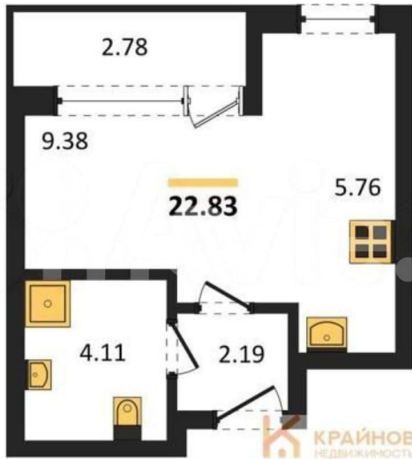

КРАЙНОВ
НЕДВИЖИМОСТЬ

КОРПУС Секции 1-4
Секция 4
План 3-12 этажей

сек. 1 сек. 2 сек. 3

КРАЙНОВ
НЕДВИЖИМОСТЬ