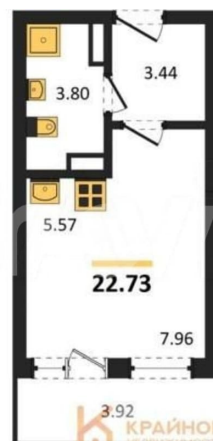

Создано: 23.03.2026 в 00:03

Обновлено: 10.04.2026 в 23:58

**Воронежская область, Воронеж, ул.
Ленинградская, 296**

3 632 254 ₺

Воронежская область, Воронеж, ул. Ленинградская, 296

Улица

[улица Ленинградская](#)

Квартира

Общая площадь

22.7 м²

Этаж

8/16

Детали объекта

Тип сделки

Продам

Раздел

[Квартиры](#)

Ремонт

без отделки

Квартира в новостройке

да

Описание

ЖК «ЗАРЯ»: КОМФОРТНАЯ ЖИЗНЬ И ПРЕСТИЖНЫЙ РАЙОН! СКИДКА 8% ПРИ ОПЛАТЕ НАЛИЧНЫМИ И 5% ПРИ ОФОРМЛЕНИИ ИПОТЕКИ. СДАЧА ДОМА В 2028 ГОДУ. TRADE-IN (меняем старую квартиру на новую): стоимость квартиры фиксируется на 3

<https://voronezh.move.ru/objects/9292384747>

**Навигатор по новостройкам, Риелтор
89251234567**

для заметок